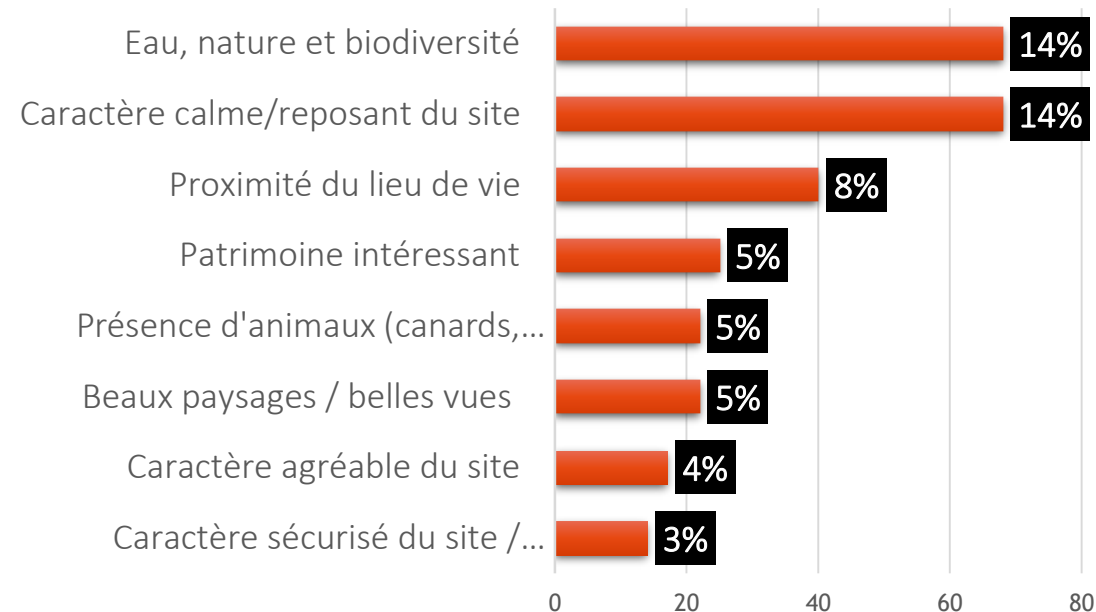

QUESTIONNAIRE EN LIGNE

Racontez-nous vos balades du Cailly

Quel est votre lieu préféré pour vous balader dans la vallée du Cailly ?

Cumulé par lieu naturel

Forêts	24	10%
Rivières	92	37%

Pourquoi aimez-vous particulièrement ce lieu ?