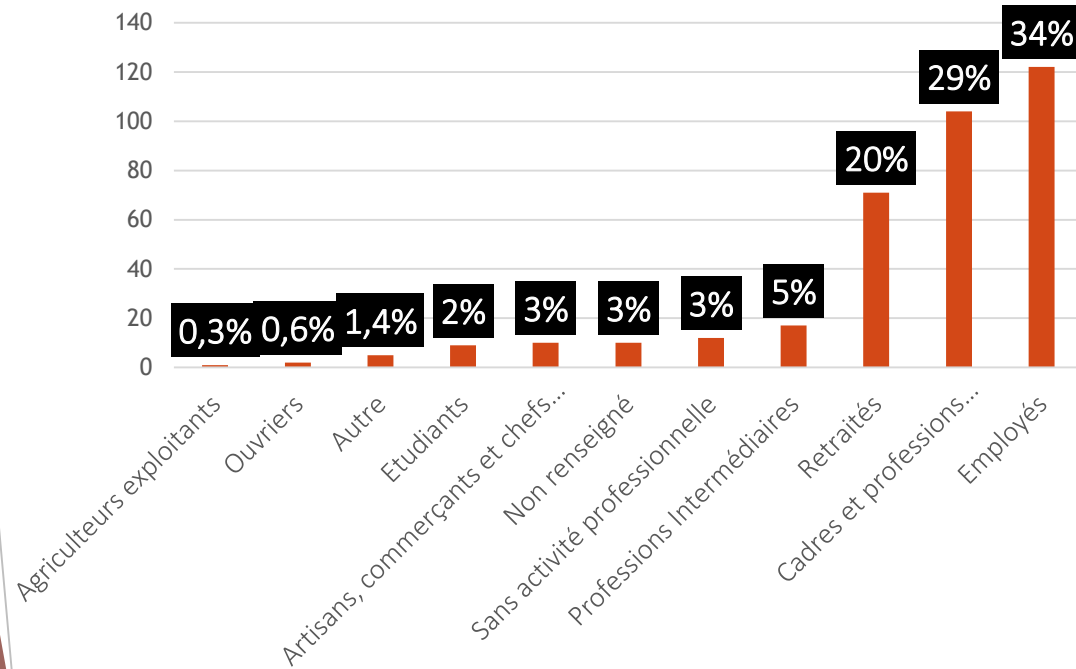

1^{er} semestre 2021

La Balade du Cailly

CONCERTATION SUR LE PROJET

QUESTIONNAIRE EN LIGNE

Racontez-nous vos balades du Cailly

- ❖ Questionnaire diffusé sur le site JE PARTICIPE
- ❖ Accessible du 18 janvier au 05 février 2021
- ❖ Communication réseaux sociaux, Mag de la Métropole...
- ❖ **363 réponses**

Commune de résidence

Genre

QUESTIONNAIRE EN LIGNE

Racontez-nous vos balades du Cailly

Catégorie socio-professionnelle

Classe d'âge

QUESTIONNAIRE EN LIGNE

Racontez-nous vos balades du Cailly

Vous arrive-t-il de vous balader dans la vallée du Cailly ?

QUESTIONNAIRE EN LIGNE

Racontez-nous vos balades du Cailly

Pour vous, la vallée du Cailly c'est :

QUESTIONNAIRE EN LIGNE

Racontez-nous vos balades du Cailly