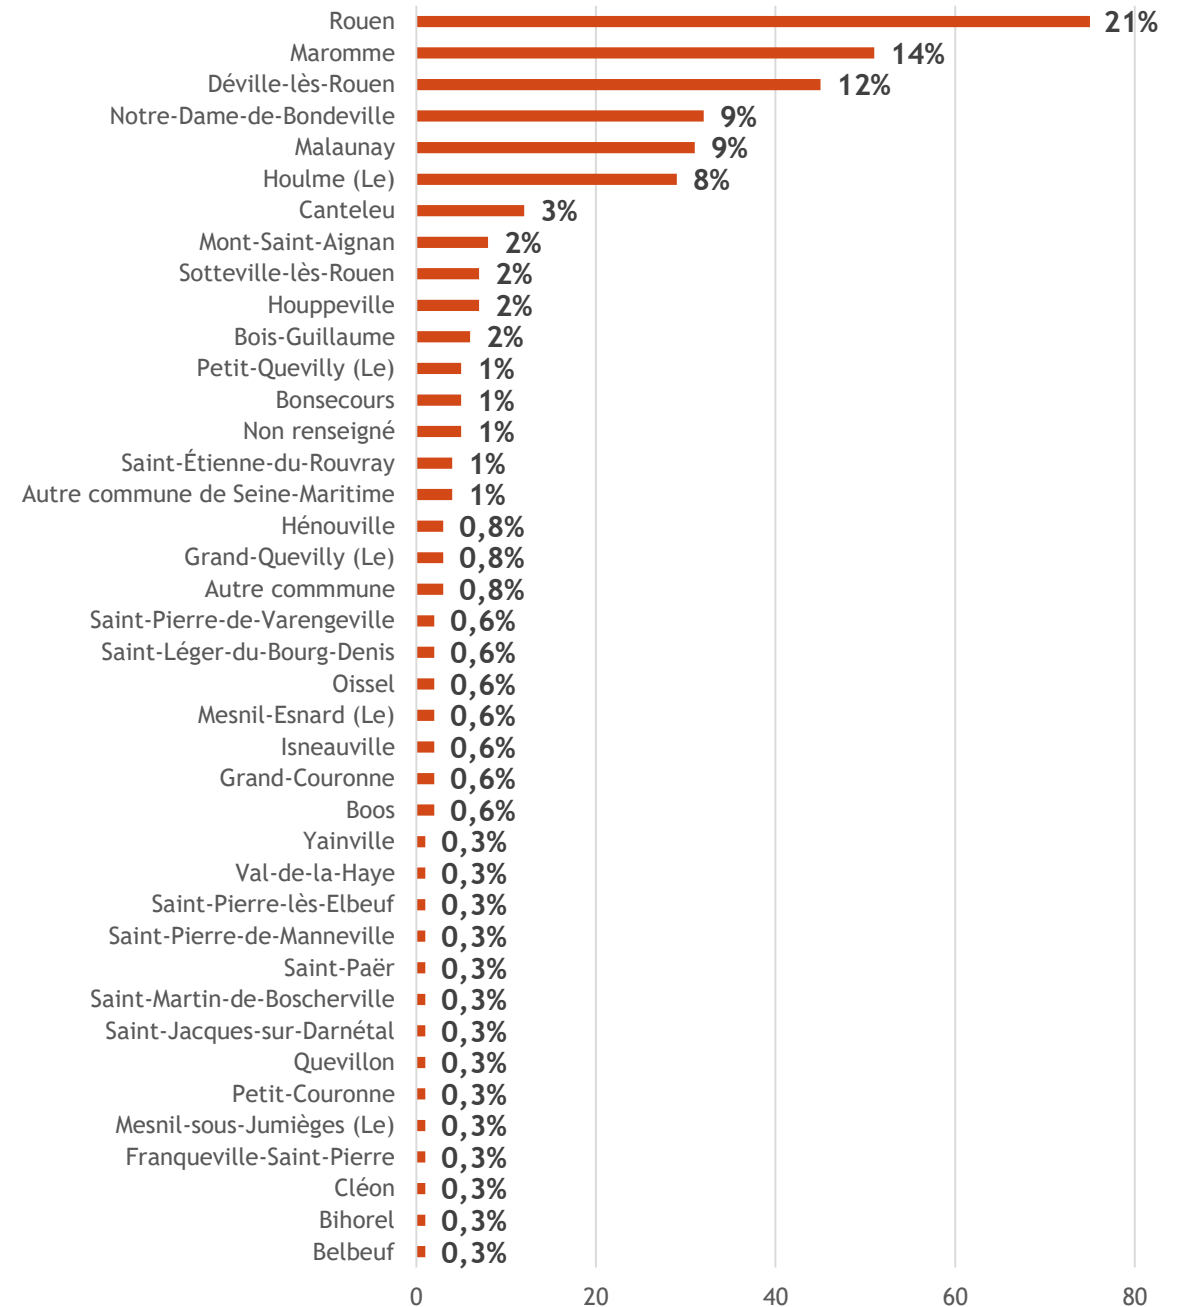

1^{er} semestre 2021

La Balade du Cailly

CONCERTATION SUR LE PROJET

QUESTIONNAIRE EN LIGNE

Racontez-nous vos balades du Cailly

- ❖ Questionnaire diffusé sur le site JE PARTICIPE
- ❖ Accessible du 18 janvier au 05 février 2021
- ❖ Communication réseaux sociaux, Mag de la Métropole...
- ❖ **363 réponses**

Commune de résidence

Genre

QUESTIONNAIRE EN LIGNE

Racontez-nous vos balades du Cailly

Catégorie socio-professionnelle

Classe d'âge

QUESTIONNAIRE EN LIGNE

Racontez-nous vos balades du Cailly