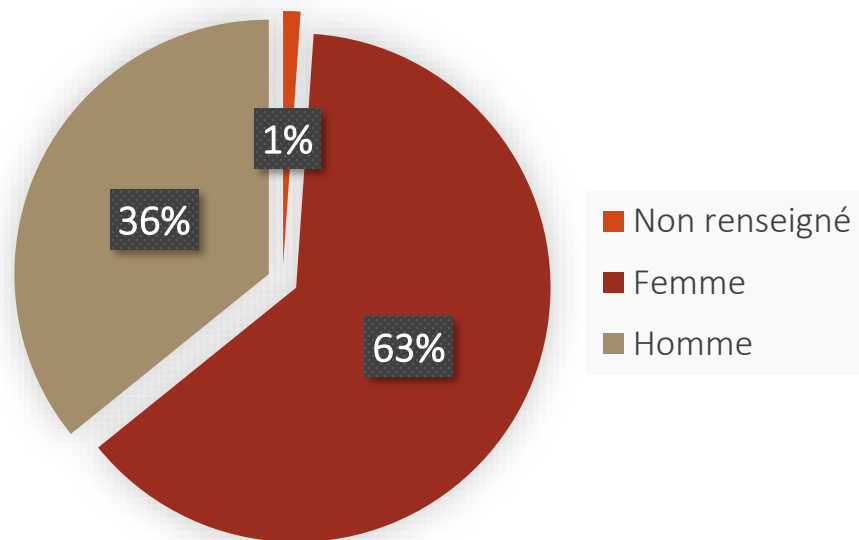

1^{er} semestre 2021

La Balade du Cailly

CONCERTATION SUR LE PROJET

QUESTIONNAIRE EN LIGNE

Racontez-nous vos balades du Cailly

- ❖ Questionnaire diffusé sur le site JE PARTICIPE
- ❖ Accessible du 18 janvier au 05 février 2021
- ❖ Communication réseaux sociaux, Mag de la Métropole...
- ❖ **363 réponses**

Commune de résidence

Genre

QUESTIONNAIRE EN LIGNE

Racontez-nous vos balades du Cailly

Catégorie socio-professionnelle

Classe d'âge

QUESTIONNAIRE EN LIGNE

Racontez-nous vos balades du Cailly