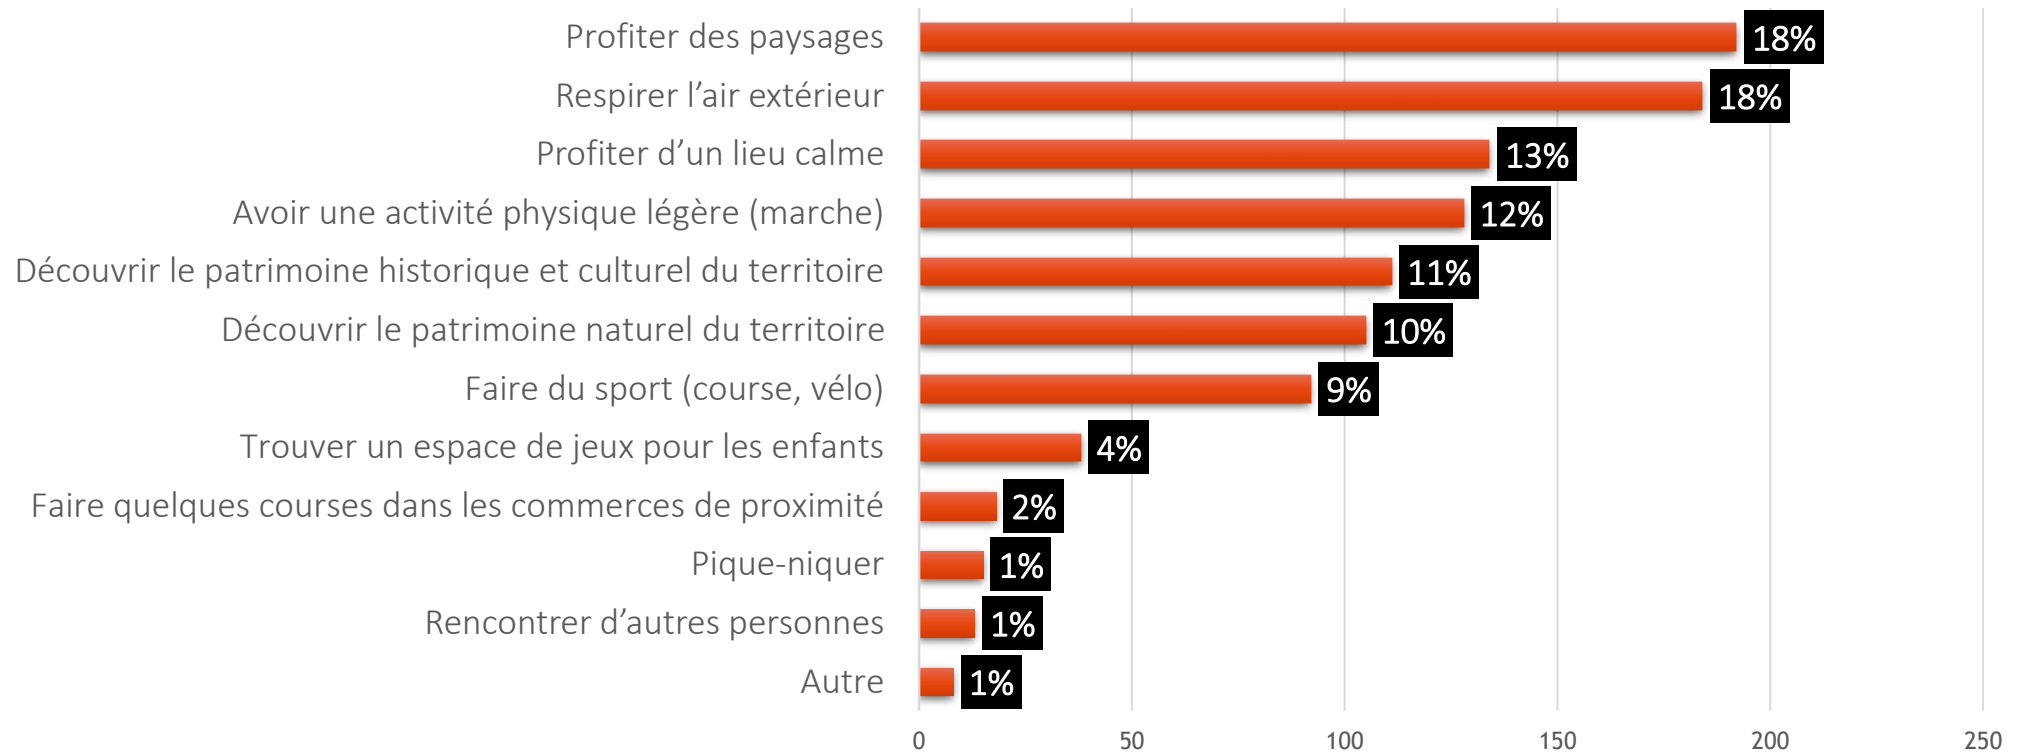

D'une manière générale, lorsque vous sortez vous balader (y compris ailleurs que dans la vallée du Cailly), qu'est-ce qui vous motive le plus ?