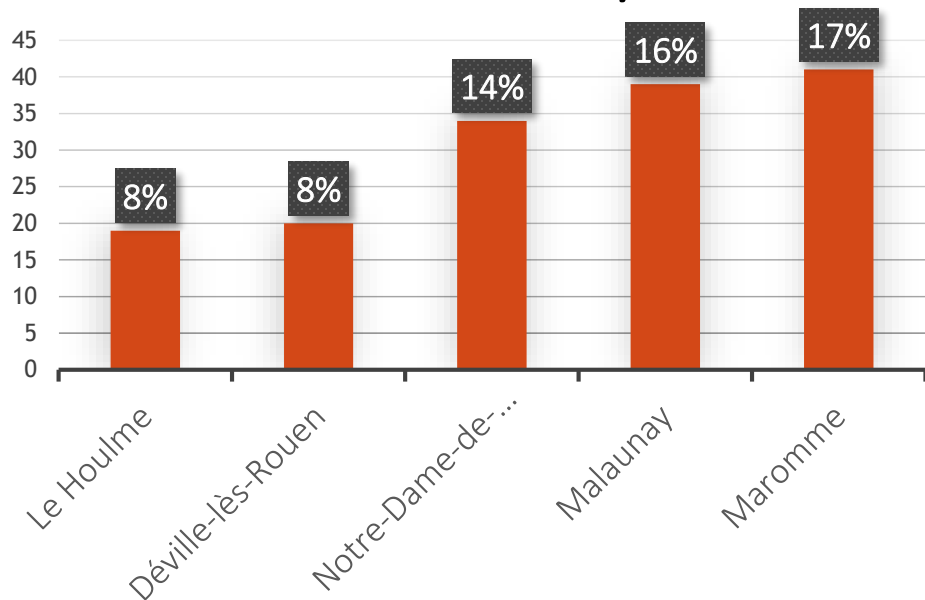

Si vous ne deviez retenir que 3 éléments du patrimoine bâti pour caractériser la vallée du Cailly, quels seraient-ils ?

QUESTIONNAIRE EN LIGNE

Racontez-nous vos balades du Cailly

Si vous ne deviez retenir que 2 éléments du patrimoine naturel pour caractériser la vallée du Cailly, quels seraient-ils ?

QUESTIONNAIRE EN LIGNE

Racontez-nous vos balades du Cailly

D'une manière générale, lorsque vous sortez vous balader (y compris ailleurs que dans la vallée du Cailly), qu'est-ce qui vous motive le plus ?

QUESTIONNAIRE EN LIGNE

Racontez-nous vos balades du Cailly

Quel est votre lieu préféré pour vous balader dans la vallée du Cailly ?

Cumulé par lieu naturel

Forêts	24	10%
Rivières	92	37%

Pourquoi aimez-vous particulièrement ce lieu ?