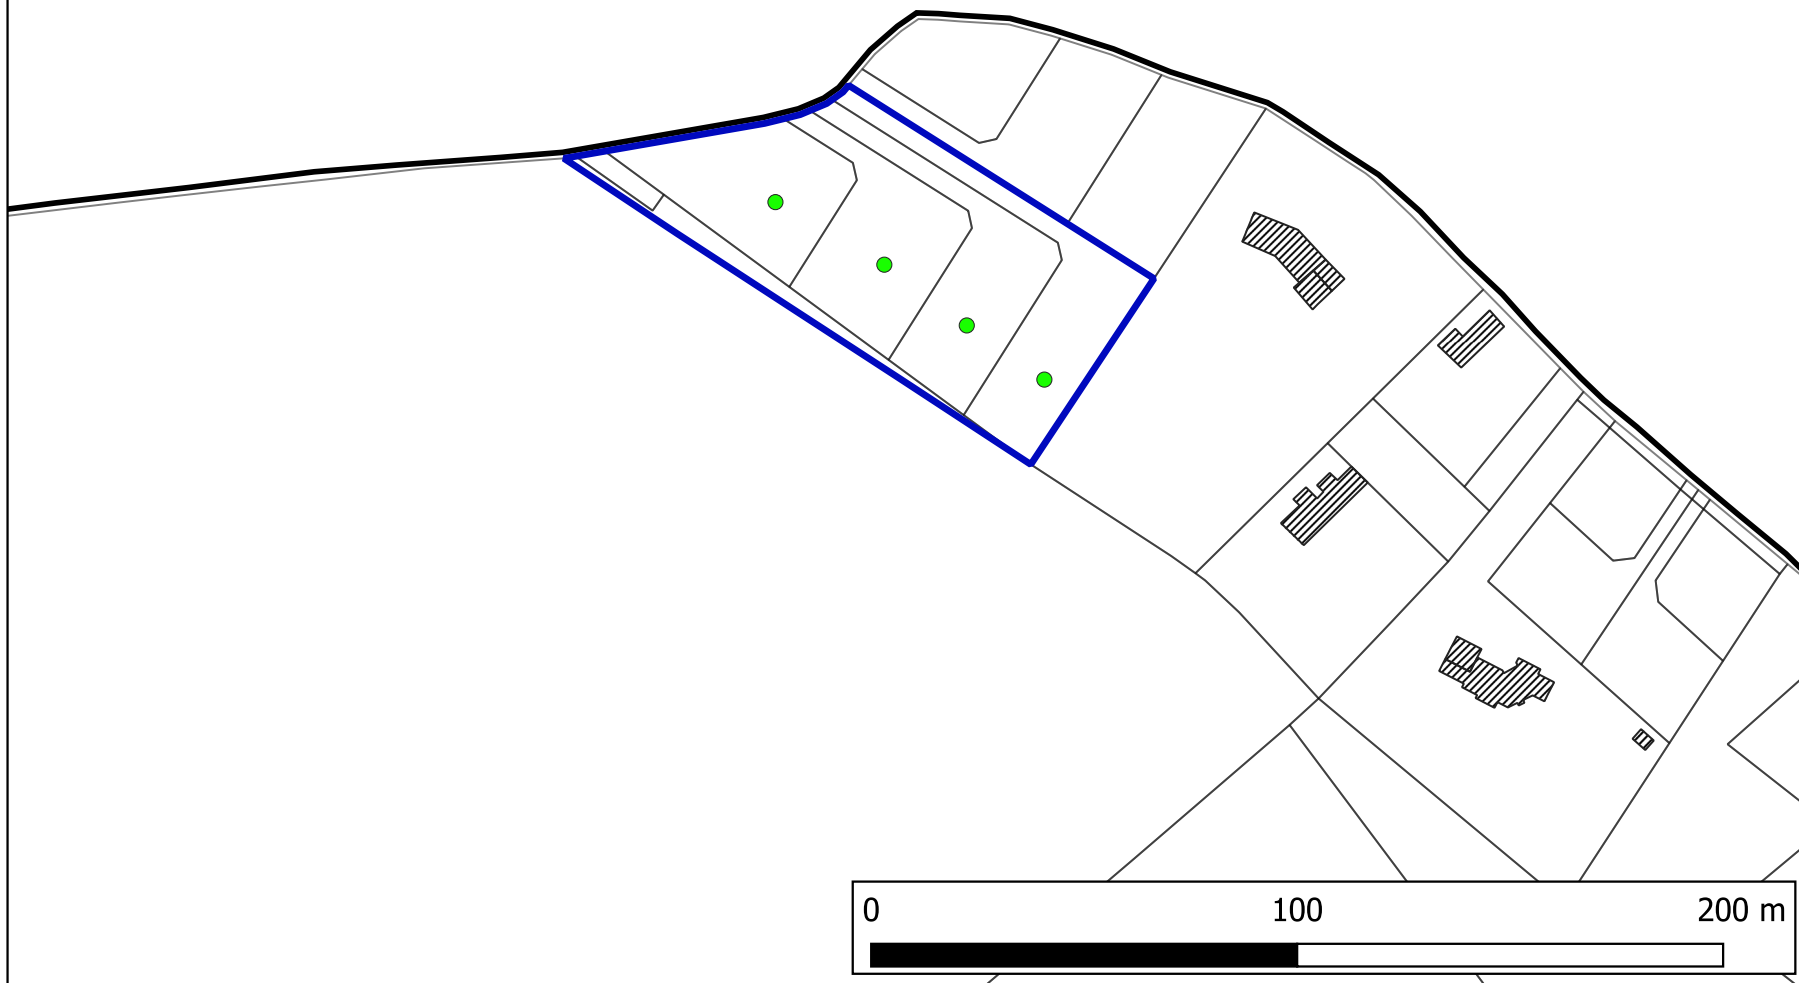

-  Conforme
-  Conforme avec réserves
-  Non conforme
-  Non contrôlé

Carte des conformités des installations ANC

métropole
ROUEN NORMANDIE

Commune d'**HENOUVILLE**

Secteur 3 - **Brèche du Bosc**

Légende

- Batiment
- Habitations en ANC
- Limite parcellaire
- Limite communale

Conformité ANC

- Conforme
- Conforme avec réserves
- Non conforme
- Non contrôlé

Carte des conformités des installations ANC

métropole
ROUEN NORMANDIE

Commune d'**HENOUVILLE**

Secteur 4 - Haut de
l'Ouraille

Légende

- Batiment
- Habitations en ANC
- Limite parcellaire
- Limite communale

Conformité ANC

- Conforme
- Conforme avec réserves
- Non conforme
- Non contrôlé

Carte des conformités des installations ANC

métropole
ROUEN NORMANDIE

Commune d'**HENOUVILLE**

Secteur 5 - Le Mesnil

Légende

- Batiment
- Habitations en ANC
- Limite parcellaire
- Limite communale

Conformité ANC

- Conforme
- Conforme avec réserves
- Non conforme
- Non contrôlé