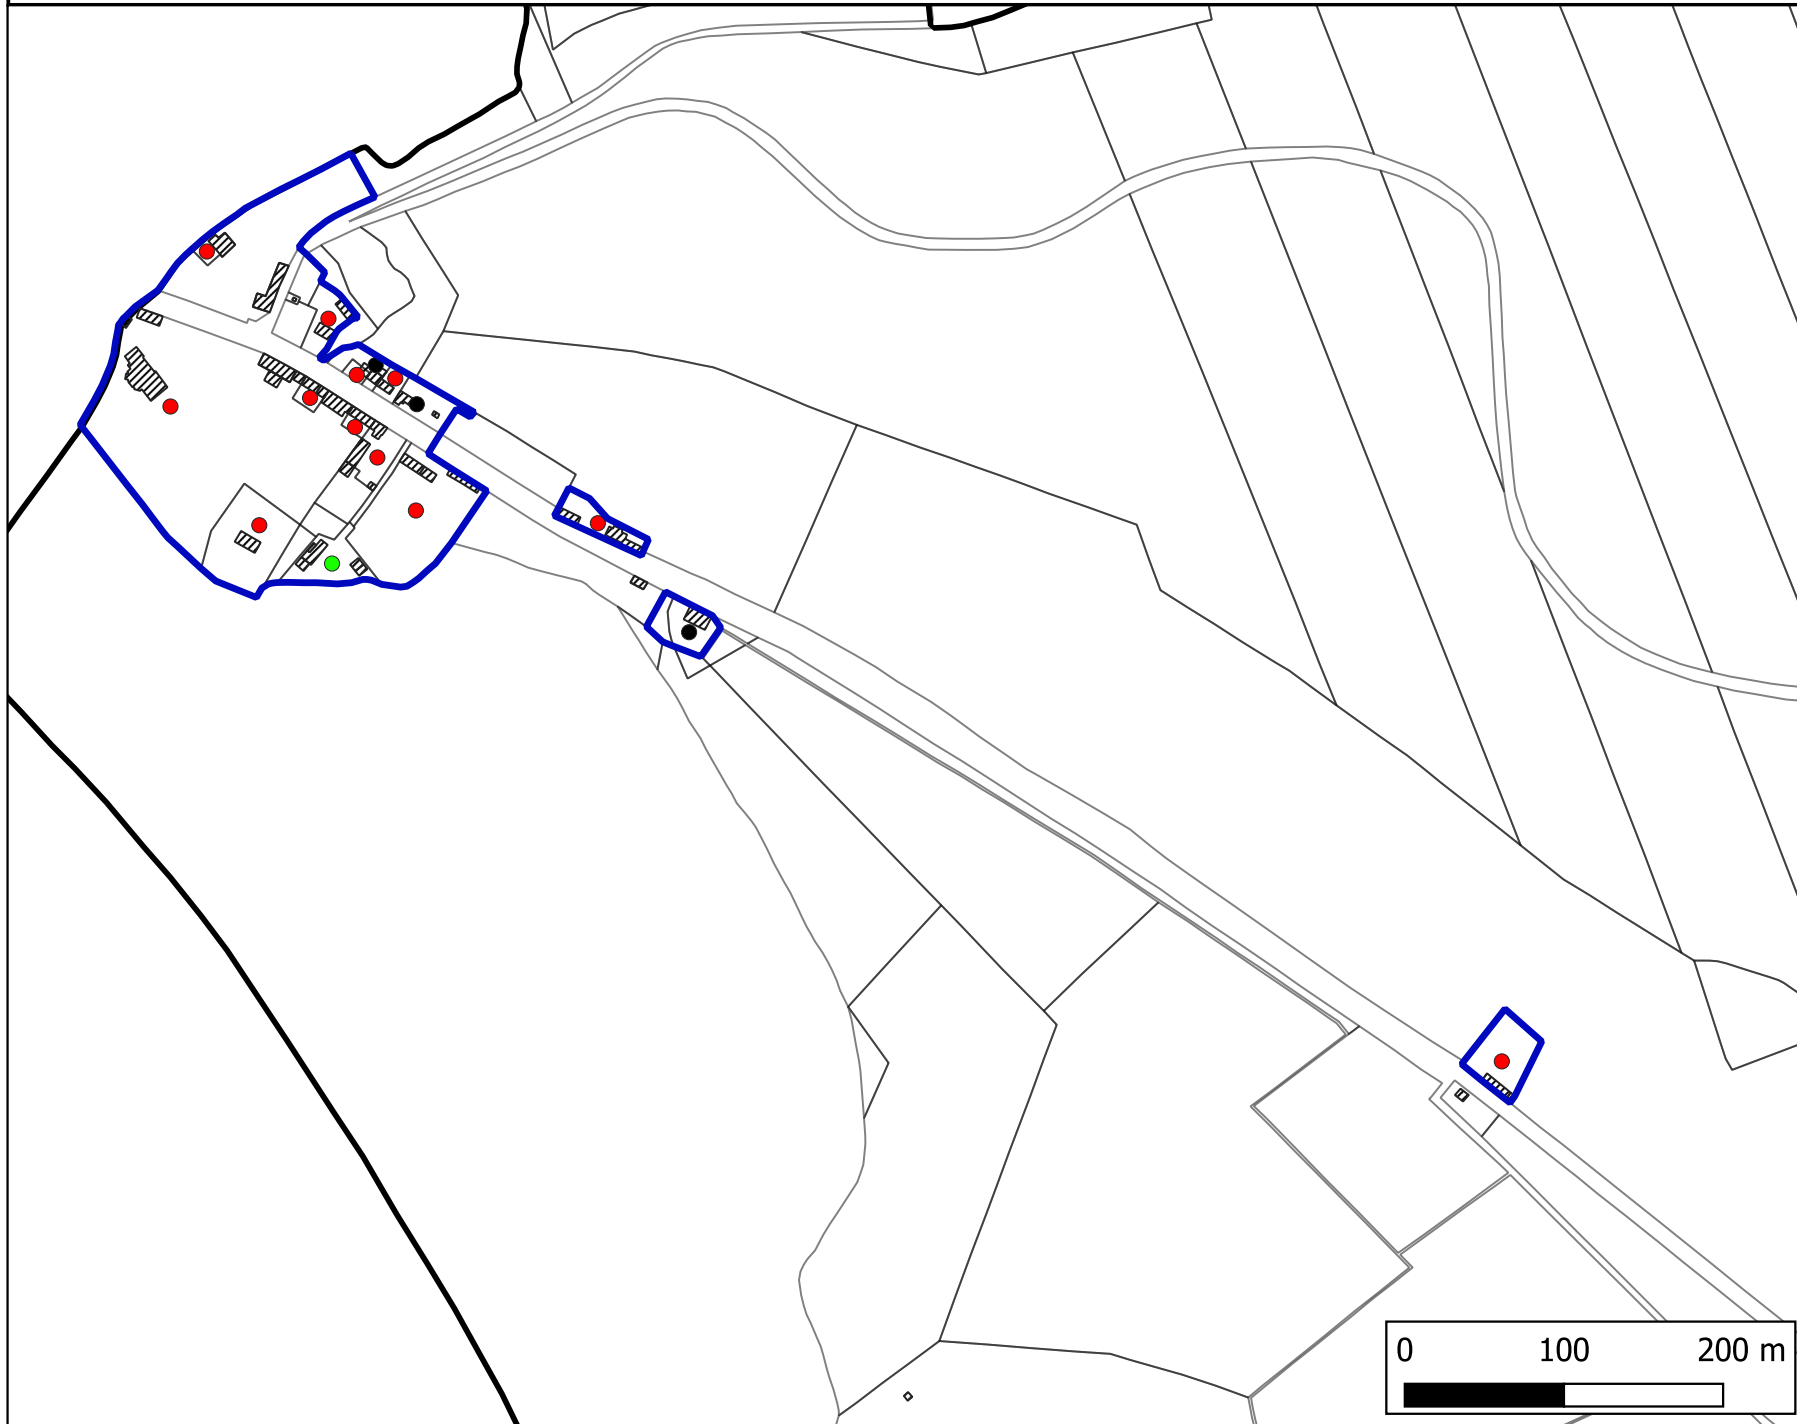

Conformité ANC

- Conforme
- Conforme avec réserves
- Non conforme
- Non contrôlé

Carte des conformités des installations ANC

métropole
ROUEN NORMANDIE

Commune d'**HENOUVILLE**

Secteur 4 - Haut de
l'Ouraille

métropole
ROUEN NORMANDIE

Commune d'**HENOUVILLE**

Secteur 5 - Le Mesnil

Légende

- Batiment
- Habitations en ANC
- Limite parcellaire
- Limite communale

Conformité ANC

- Conforme
- Conforme avec réserves
- Non conforme
- Non contrôlé

Carte des conformités des installations ANC

métropole
ROUEN NORMANDIE

Commune d'**HENOUVILLE**

Secteur 6 - La Fontaine

Légende

- Batiment
- Habitations en ANC
- Limite parcellaire
- Limite communale

Conformité ANC

- Conforme
- Conforme avec réserves
- Non conforme
- Non contrôlé

Carte des conformités des installations ANC

métropole
ROUEN NORMANDIE

Commune d'**HENOUVILLE**

Secteur 7 - Le Marais

Légende

- Batiment
- Habitations en ANC
- Limite parcellaire
- Limite communale