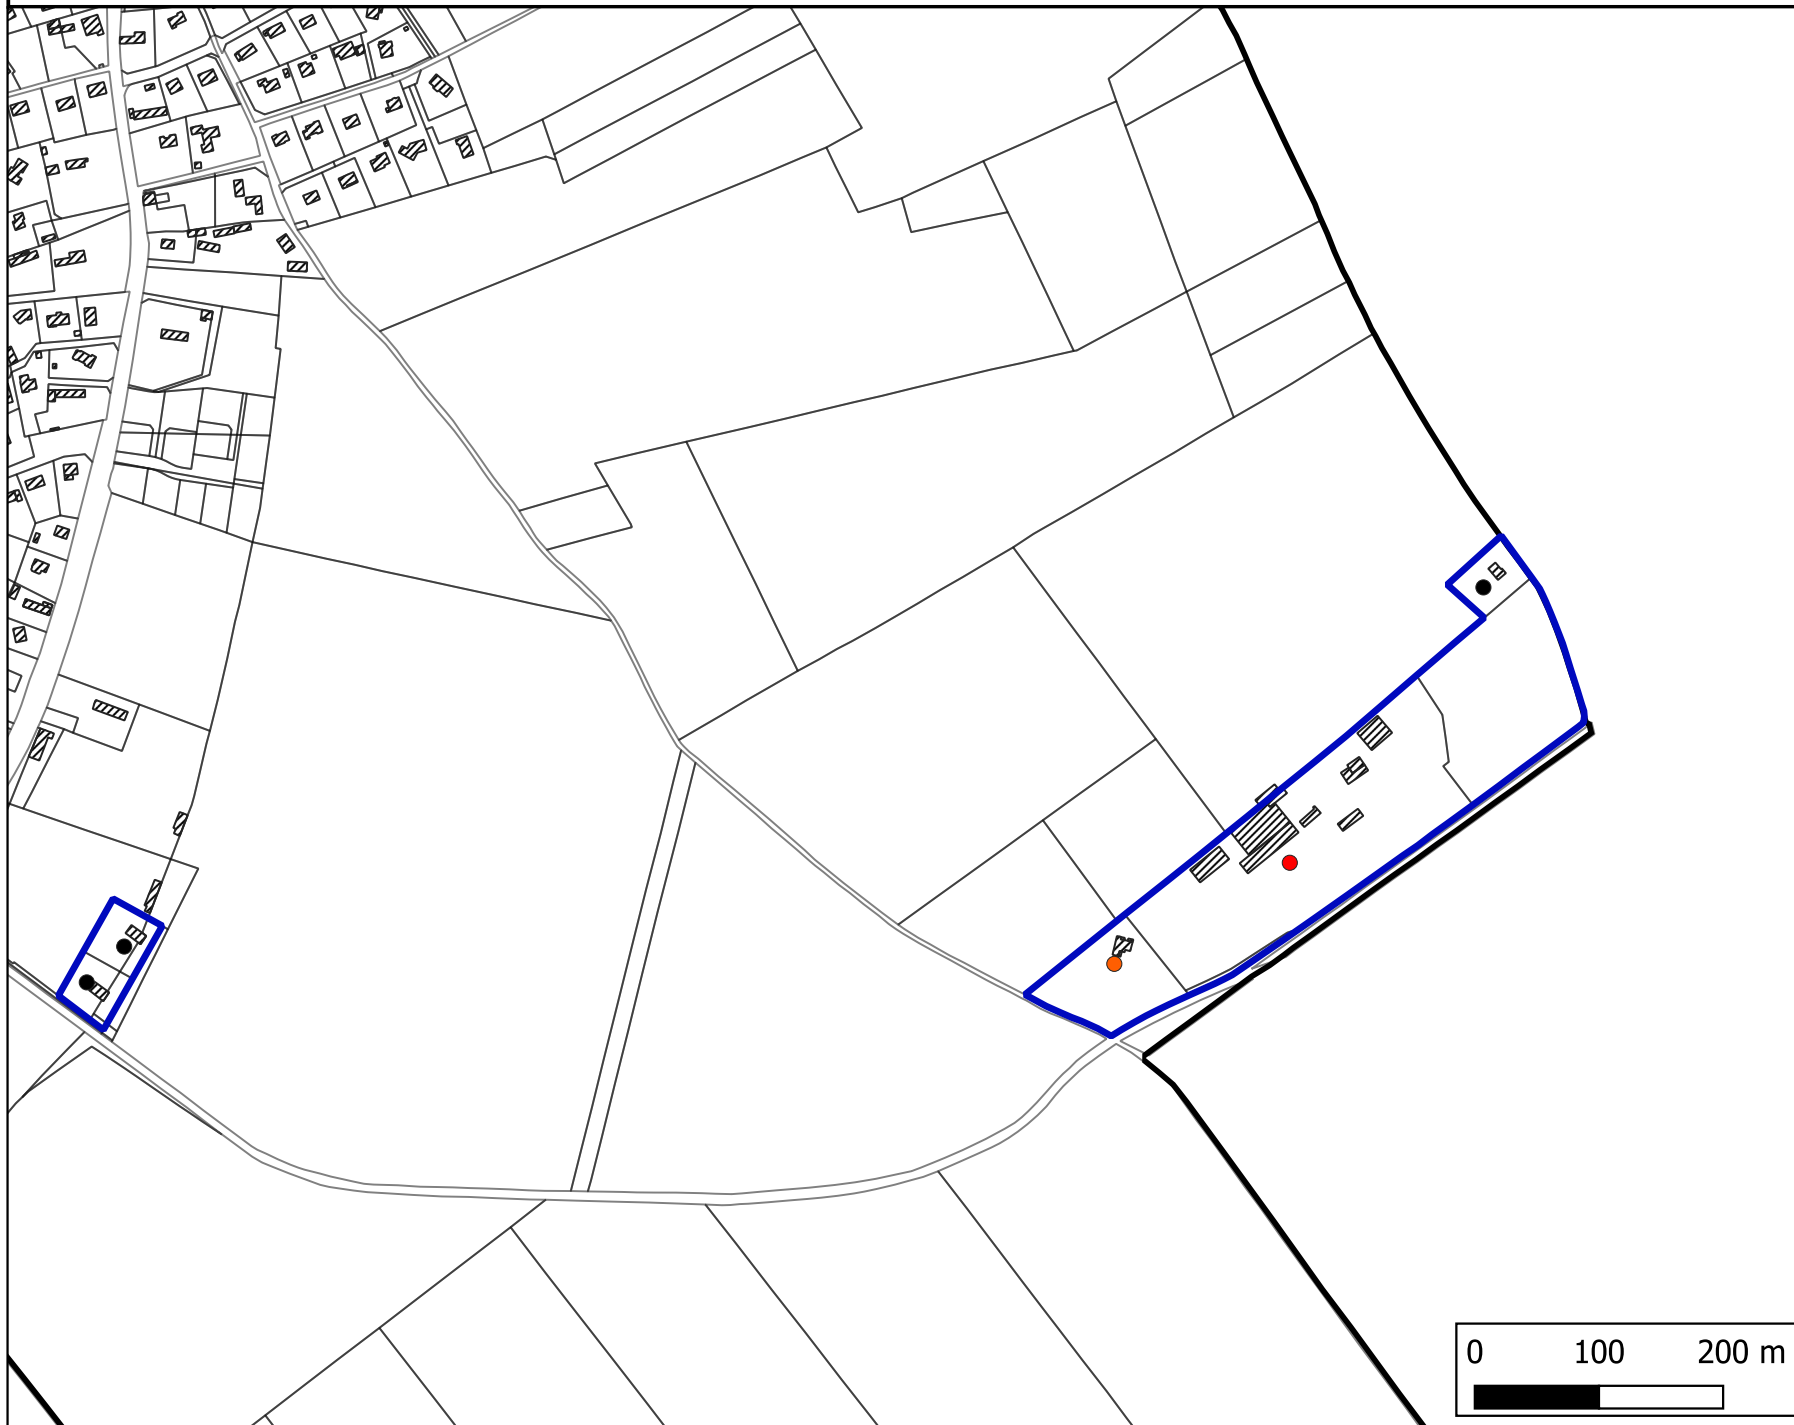

métropole
ROUENNORMANDIE

Commune d'**HENOUVILLE**

Secteur 1 - Les Sablons

Légende

- Batiment
- Habitations en ANC
- Limite parcellaire
- Limite communale

Conformité ANC

- Conforme
- Conforme avec réserves
- Non conforme
- Non contrôlé

Carte des conformités des installations ANC

métropole
ROUEN NORMANDIE

Commune d'**HENOUVILLE**

Secteur 2 - **Grand Rue**

Légende

-  Batiment
-  Habitations en ANC
-  Limite parcellaire
-  Limite communale

Conformité ANC

-  Conforme
-  Conforme avec réserves
-  Non conforme
-  Non contrôlé

Carte des conformités des installations ANC

métropole
ROUEN NORMANDIE

Commune d'**HENOUVILLE**

Secteur 3 - **Brèche du Bosc**

Légende

- Batiment
- Habitations en ANC
- Limite parcellaire
- Limite communale

Conformité ANC

- Conforme
- Conforme avec réserves
- Non conforme
- Non contrôlé

Carte des conformités des installations ANC

métropole
ROUEN NORMANDIE

Commune d'**HENOUVILLE**

Secteur 4 - Haut de
l'Ouraille