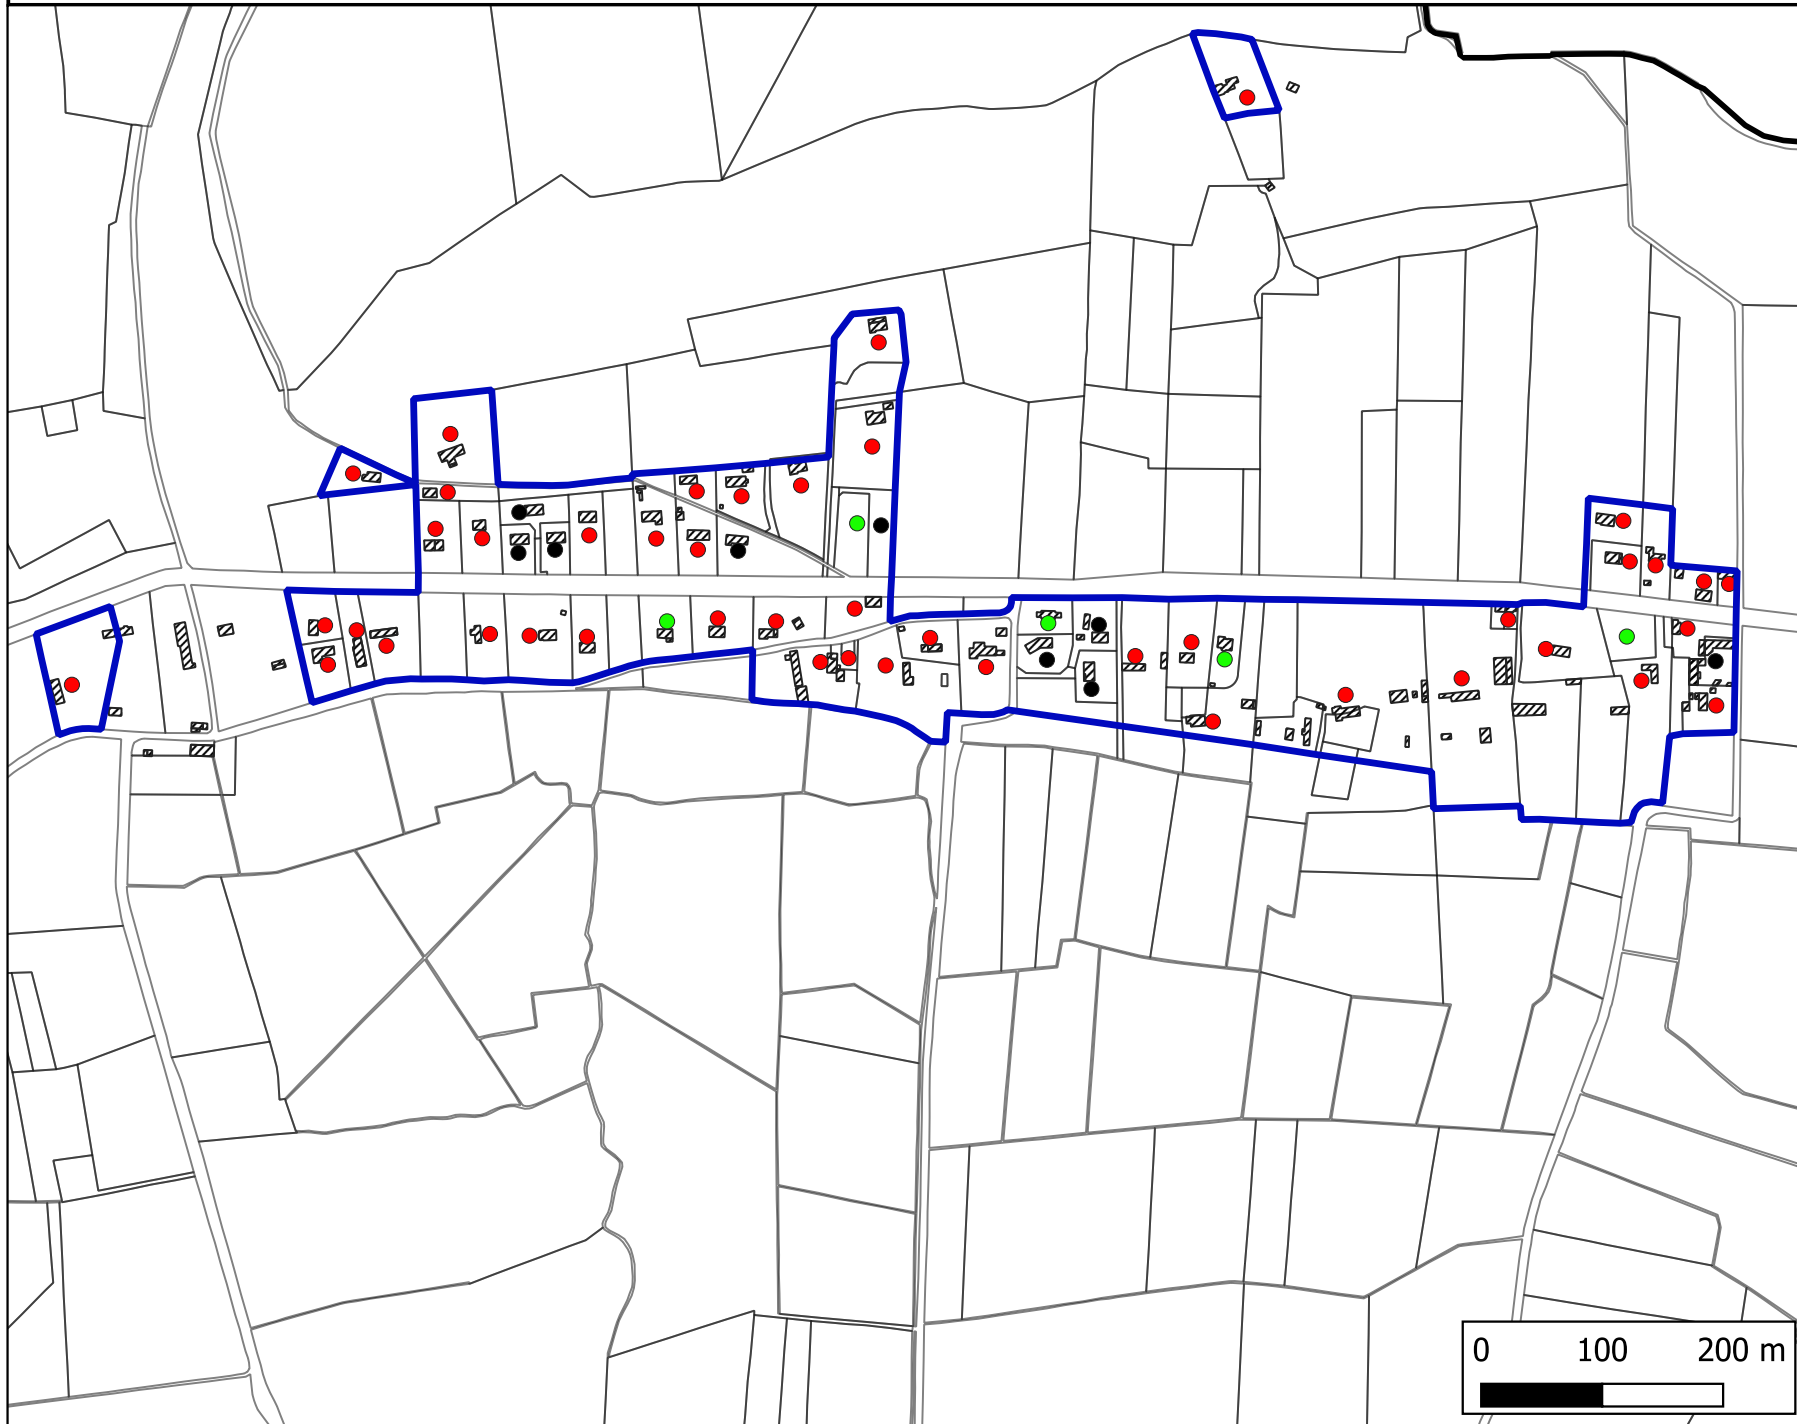

métropole
ROUENNORMANDIE

Commune d'**HENOUVILLE**

Secteur 1 - Les Sablons

Légende

- Batiment
- Habitations en ANC
- Limite parcellaire
- Limite communale

Conformité ANC

- Conforme
- Conforme avec réserves
- Non conforme
- Non contrôlé

Carte des conformités des installations ANC

métropole
ROUEN NORMANDIE

Commune d'**HENOUVILLE**

Secteur 2 - **Grand Rue**

Légende

-  Batiment
-  Habitations en ANC
-  Limite parcellaire
-  Limite communale

Conformité ANC

-  Conforme
-  Conforme avec réserves
-  Non conforme
-  Non contrôlé

Carte des conformités des installations ANC

métropole
ROUEN NORMANDIE

Commune d'**HENOUVILLE**

Secteur 3 - **Brèche du Bosc**

Légende

- Batiment
- Habitations en ANC
- Limite parcellaire
- Limite communale

Conformité ANC

- Conforme
- Conforme avec réserves
- Non conforme
- Non contrôlé

Carte des conformités des installations ANC

métropole
ROUEN NORMANDIE

Commune d'**HENOUVILLE**

Secteur 4 - Haut de
l'Ouraille