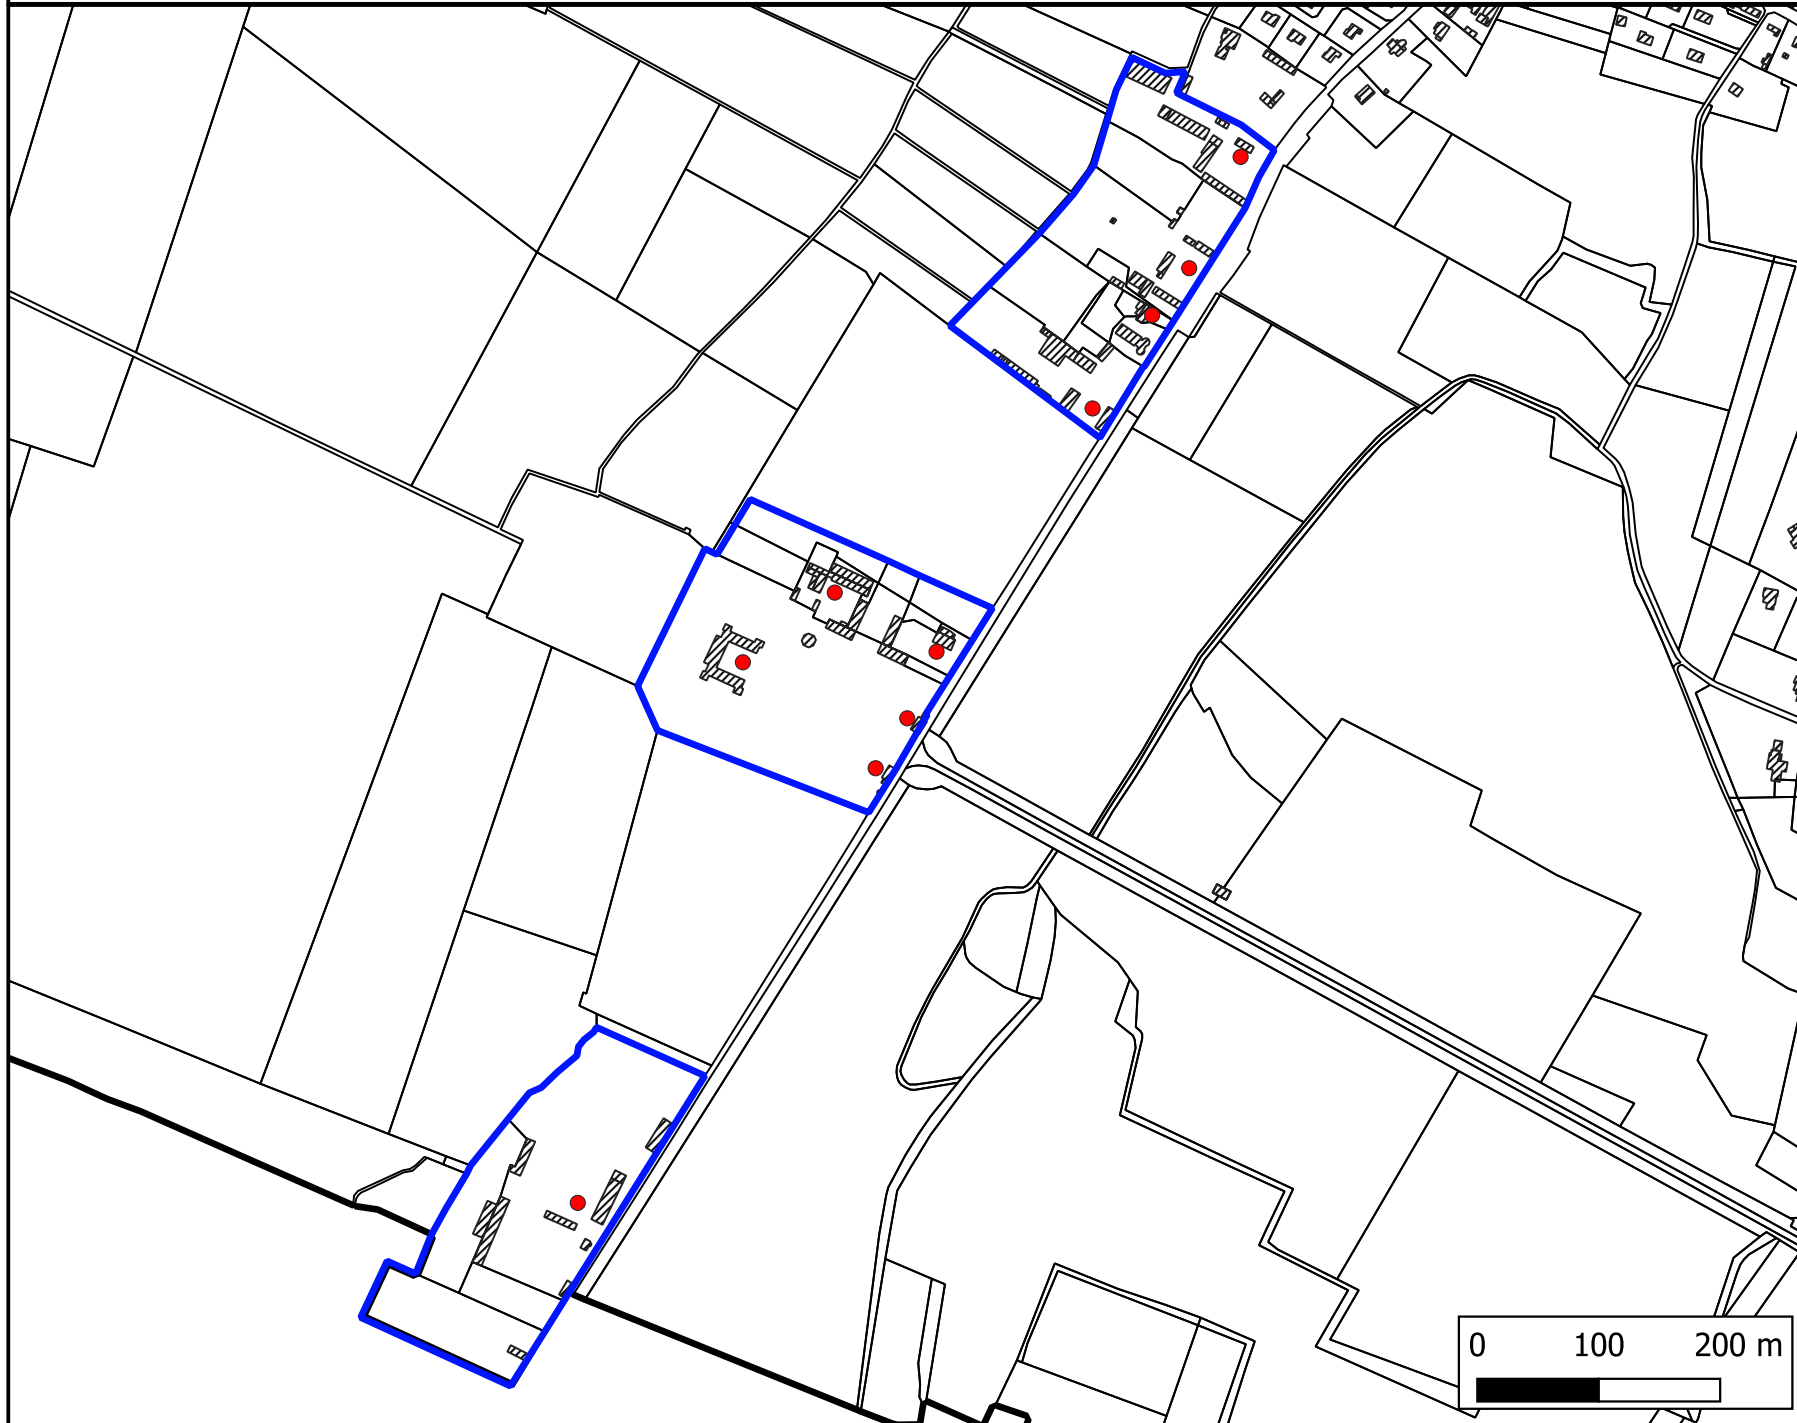

métropole
ROUEN NORMANDIE

Carte de conformités des installations ANC

Commune de QUEVILLON

Secteur 1 - chaussée des
Vieux

Légende

-  Batiment
-  Habitations en ANC
-  Limite parcellaire
-  Limite communale

Conformité ANC

-  Conforme
-  Conforme avec réserves
-  Non conforme

métropole
ROUEN NORMANDIE

Commune de QUEVILLON

Secteur 2 - route de la
Rivière Bourdet

Légende

- Batiment
- Habitations en ANC
- Limite parcellaire
- Limite communale

Conformité ANC

- Conforme
- Conforme avec réserves
- Non conforme

Carte de conformités des installations ANC

métropole
rouennORMANDIE

Carte de conformités des installations ANC

Commune de QUEVILLON

Secteur 3 - route du Moulin

Légende

- Batiment
- Habitations en ANC
- Limite parcellaire
- Limite communale

Conformité ANC

- Conforme
- Conforme avec réserves
- Non conforme