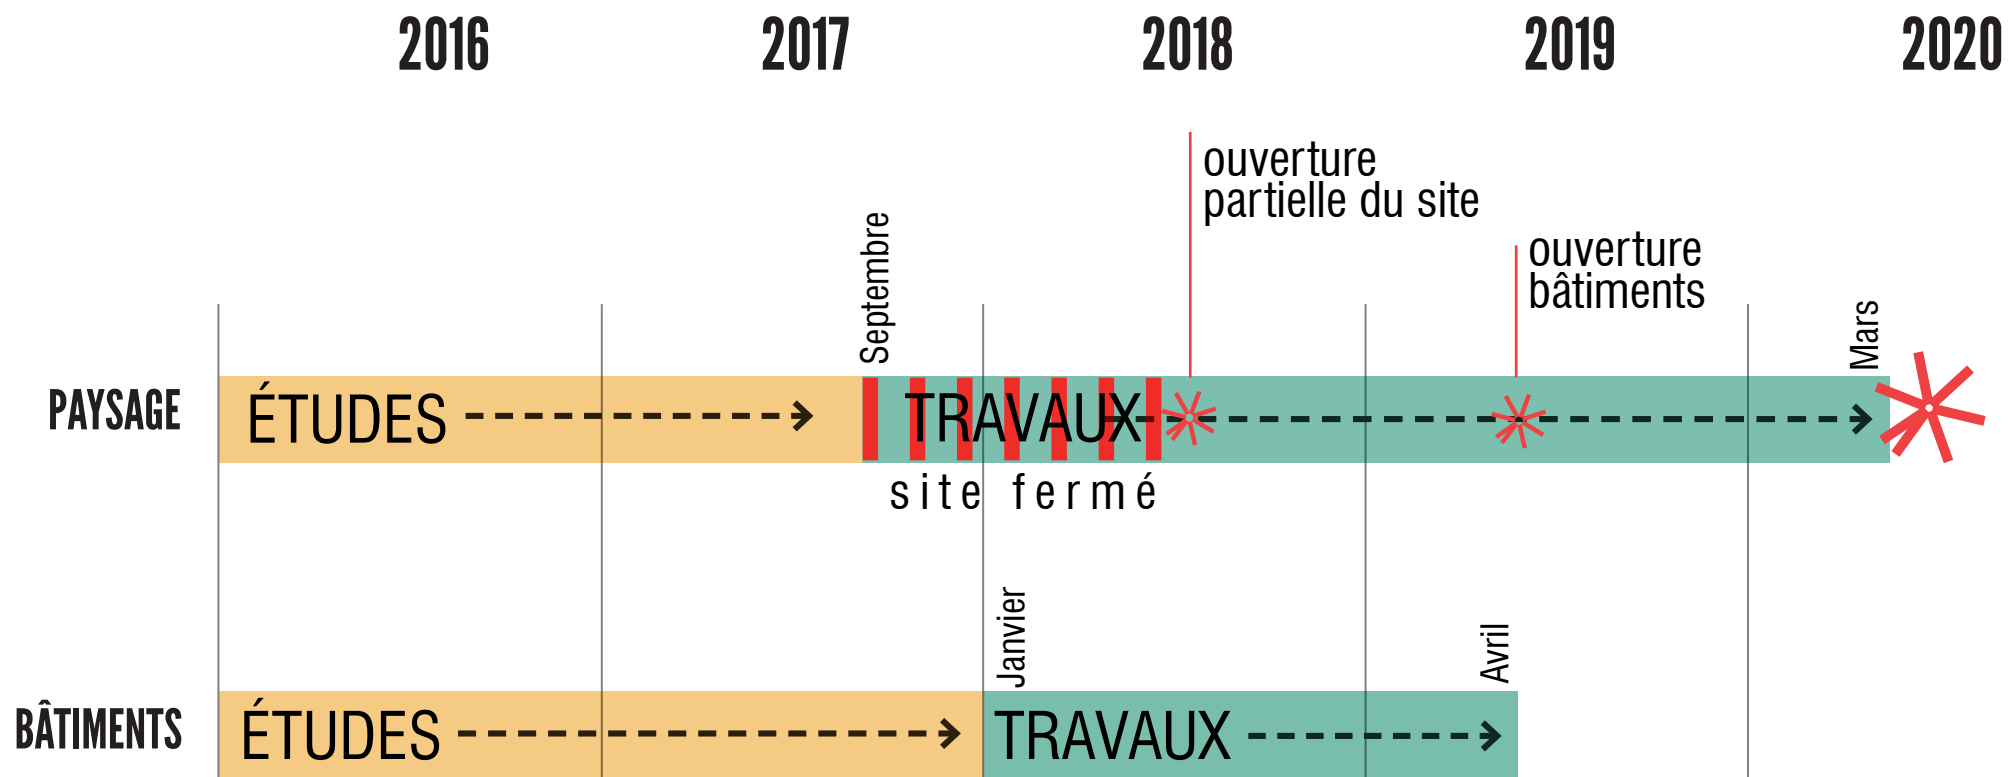

LE PARC DU CHAMP LIBRE

COLLECTIF, PARTICIPATIF ET ARTISTIQUE

***** Quentin Garel - artiste**

DES ÉVÈNEMENTS EN PHASE CHANTIER

REF Mutabilis // Mulhouse Place de la Paix

INSTALLATIONS MONUMENTALES

REF Mutabilis // Tour Carpe Diem

LE PARC DU CHAMP LIBRE

ESPACE ÉCOLOGIQUE DE RÉSERVE

LE PARC DU CHAMP LIBRE

ESPACE ÉCOLOGIQUE DE RÉSERVE

REF Mutabilis // Bouaye Maison du lac de Grand Lieu

REF Mutabilis // Anglet Parc écologique IZADIA

REF Mutabilis // Bouaye Maison du lac de Grand Lieu

LE PARC DU CHAMP LIBRE

CALENDRIER

LE PARC DU CHAMP LIBRE

LE CHAMP LIBRE POUR.....

LE PARC DU CHAMP LIBRE

RÉUNION PUBLIQUE OCTOBRE 2016

métropole
rouennormandie

MUTABILIS
paysage & urbanism