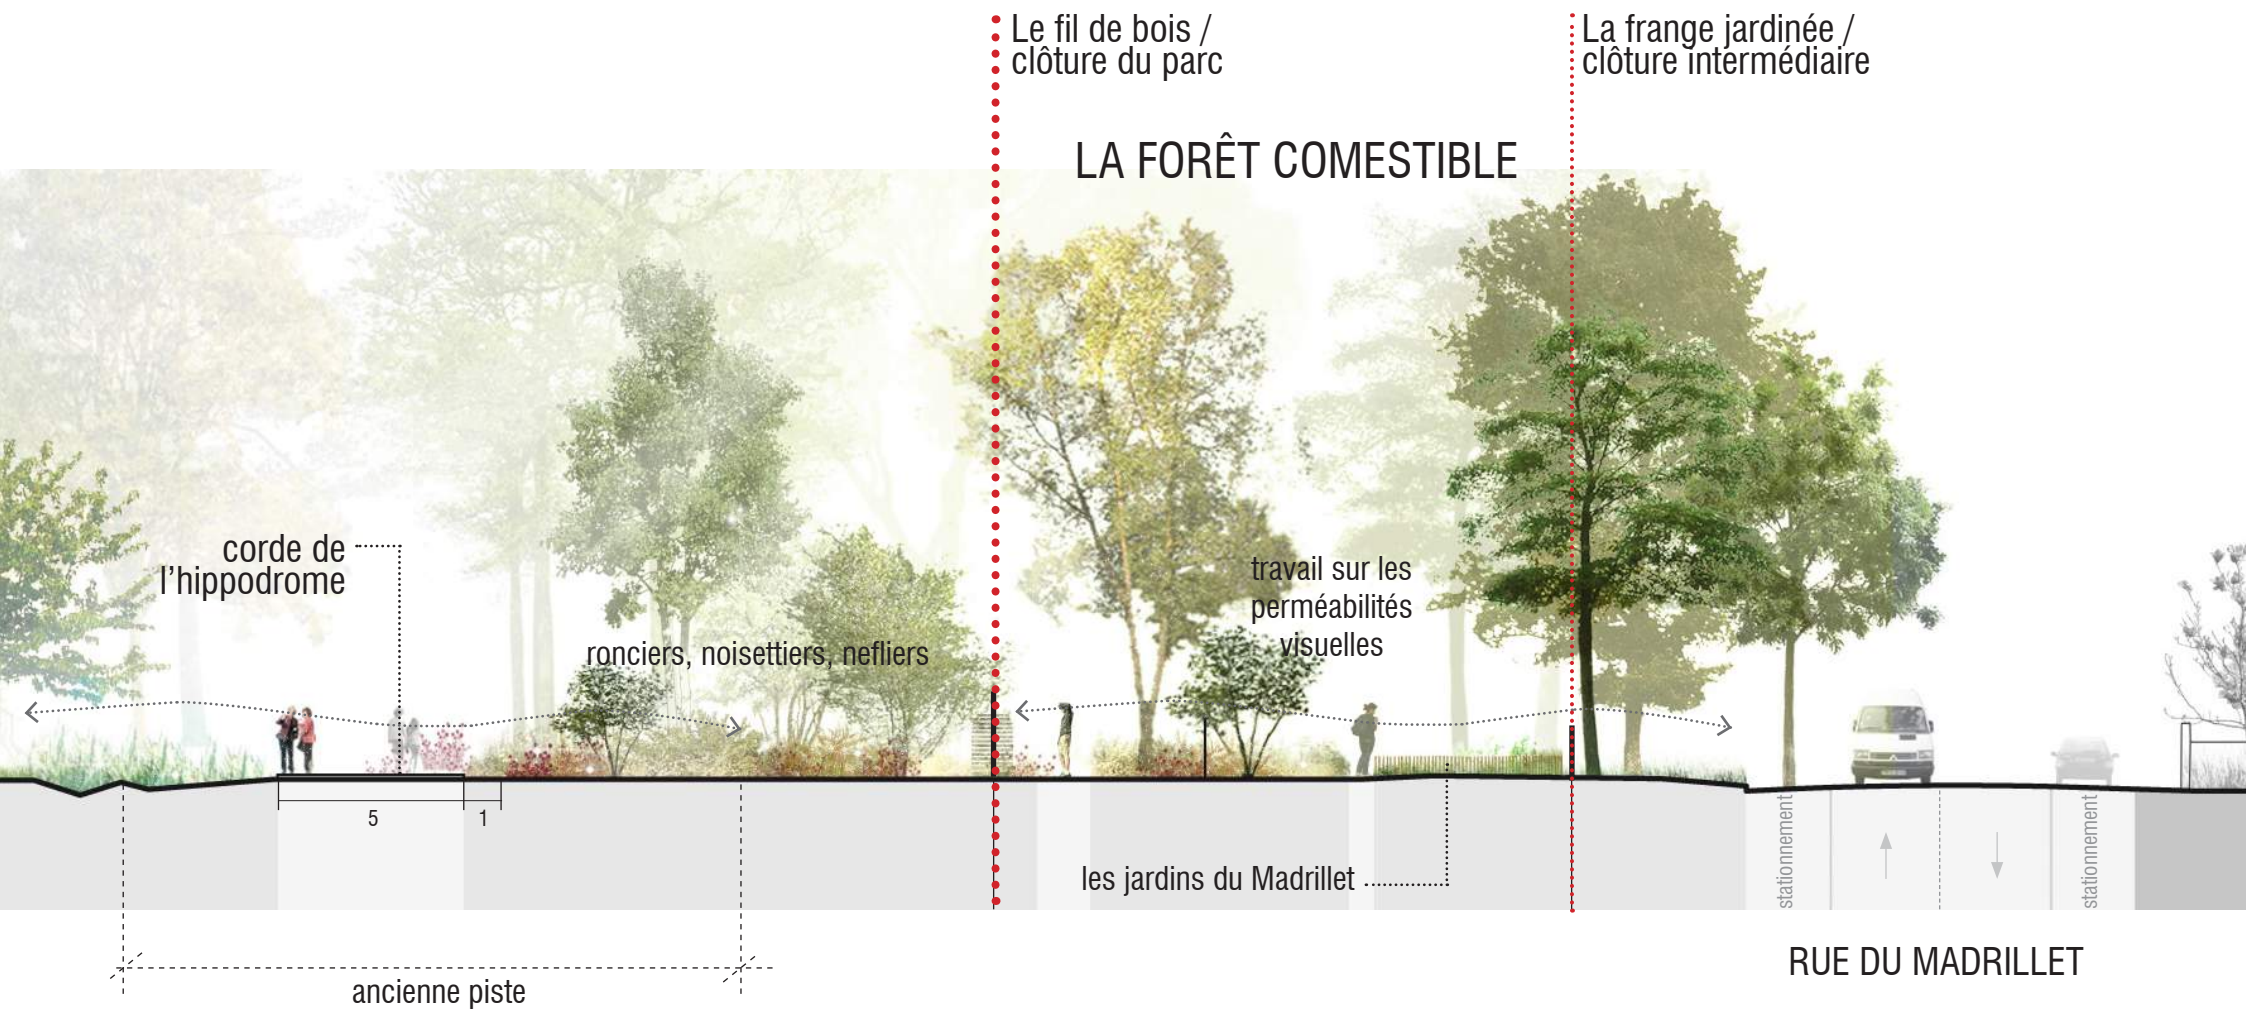

LE PARC DU CHAMP LIBRE

GRANDES STRUCTURES DE PAYSAGE

PROGRAMMES ET MILIEUX
RÉPONDENT AUX AMBITIONS DU PROJET

LE PARC DU CHAMP LIBRE

SECTEUR EST

LA FORÊT COMESTIBLE

Lande à Callunes et
Lande à bouleaux

les ronciers

Forêt paturée

Verger conservatoire
Pré verger

Jardins du
Madrillet

Ferme permacole

Zone de réserve
écologique

Maintien et confortement
des boisements existants

avenue des Canadiens

Allée du Champ de Courses

Cité Verlaine

LE PARC DU CHAMP LIBRE

LISIÈRE EST

LE PARC DU CHAMP LIBRE

LA PISTE ET LA DIAGONALE PRÉSERVÉES

DES TRAJECTOIRES QUI RÉVÈLENT LES MILIEUX, PARCOURENT LES PROGRAMMES ET PARLENT DE LA MÉMOIRE DU SITE.

LE PARC DU CHAMP LIBRE

LA PISTE ET LA DIAGONALE PRÉSERVÉES

LE PARC DU CHAMP LIBRE

LES CORDES ET LES MILIEUX

LES CORDES : VECTEUR DE DÉCOUVERTE ET DE CONQUÊTE DU SITE

ADAPTÉES À L'OUVERTURE PROGRESSIVE
>> CORDES FIXES, CORDES TEMPORAIRES,
CORDES EXPÉRIMENTALES.....