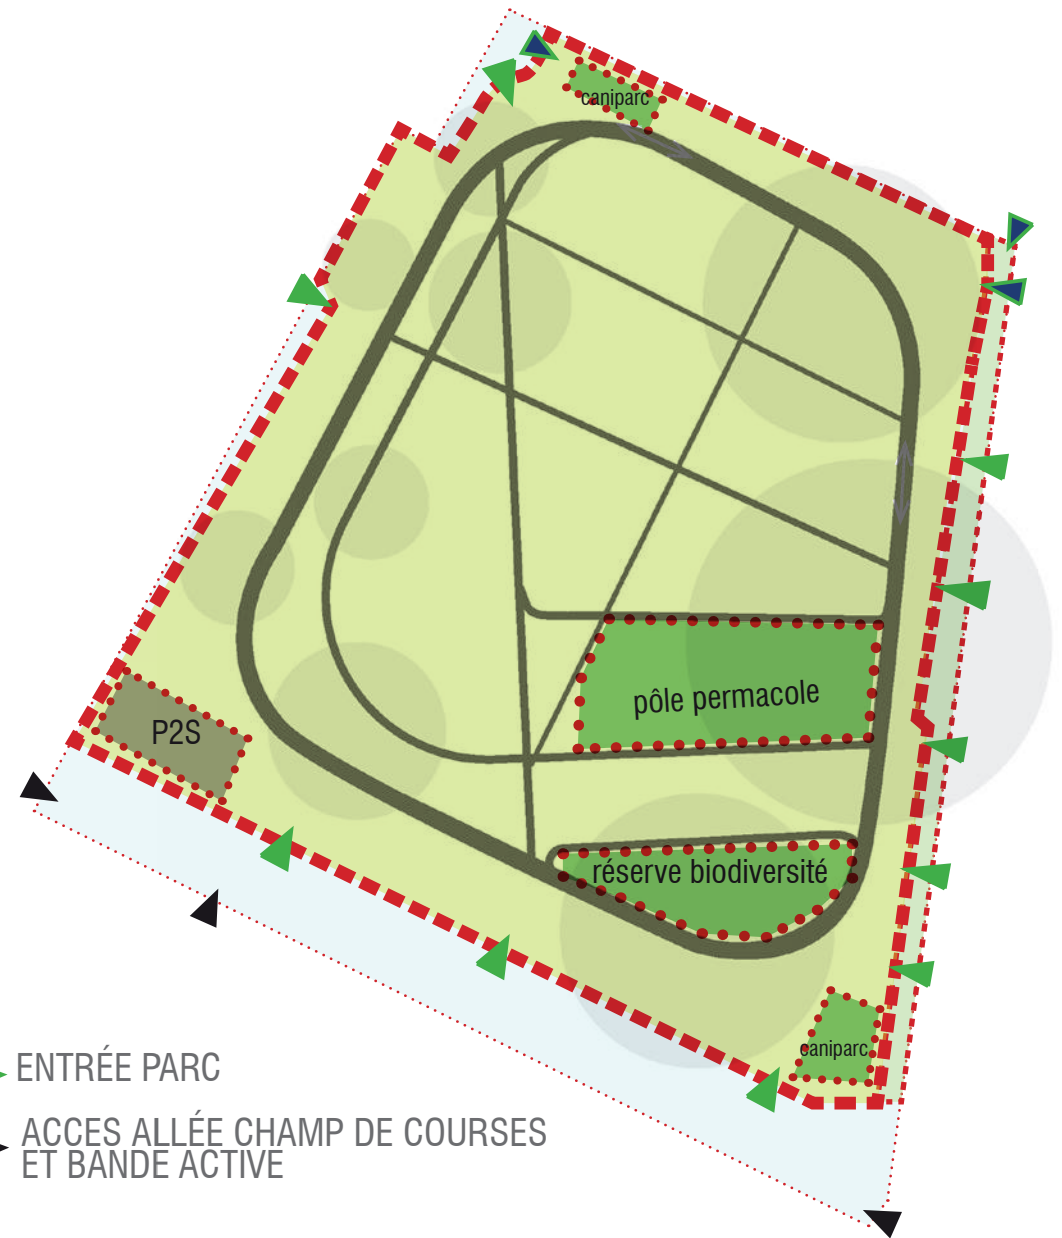

- 1** / corde de l'hippodrome
- 2** / corde des landes
- 3** / corde du verger
- 4** / corde des jardins
- 5** / corde des grandes prairies
- 6** / corde des dynamiques
- 7** / corde de la forêt comestible
- 8** / corde du saut de loup
- 9** / chemin des points de vue

LE PARC DU CHAMP LIBRE

ACCÈS ET CLÔTURES

SAUT DE LOUP / GABIONS ET CLÔTURE / BOIS

GANIVELLES ET FIL DE BOIS

CLÔTURE HAUTE À CLAIRE-VOIE

- ▶ ENTRÉE PARC
- ▶ ACCÈS ALLÉE CHAMP DE COURSES ET BANDE ACTIVE

LE PARC DU CHAMP LIBRE

ACCROISSEMENT DE LA BIODIVERSITÉ DES MILIEUX PRÉSERVÉS, CONFORTÉS ET DIVERSIFIÉS

MILIEUX EXISTANTS

MILIEUX DU PROJET À TERME

LE PARC DU CHAMP LIBRE

LA BANDE ACTIVE ET L'ALLÉE DU CHAMP DE COURSES

LE PARC DU CHAMP LIBRE

LA BANDE ACTIVE ET L'ALLÉE DU CHAMP DE COURSES

P 22 PLACES INDÉPENDANTES

P JAUGE SUPPLÉMENTAIRE 70 PLACES SUR BANDE ACTIVE

P STATIONNEMENT SUR RUE 187 PLACES

ALLÉE DU CHAMP DE COURSES VOIE SENS UNIQUE

CARREFOUR À FEUX
= FONCTIONNEMENT INCHANGÉ SUR L'AVENUE
= STRUCTURE URBAINE
= MEILLEURE LISIBILITÉ