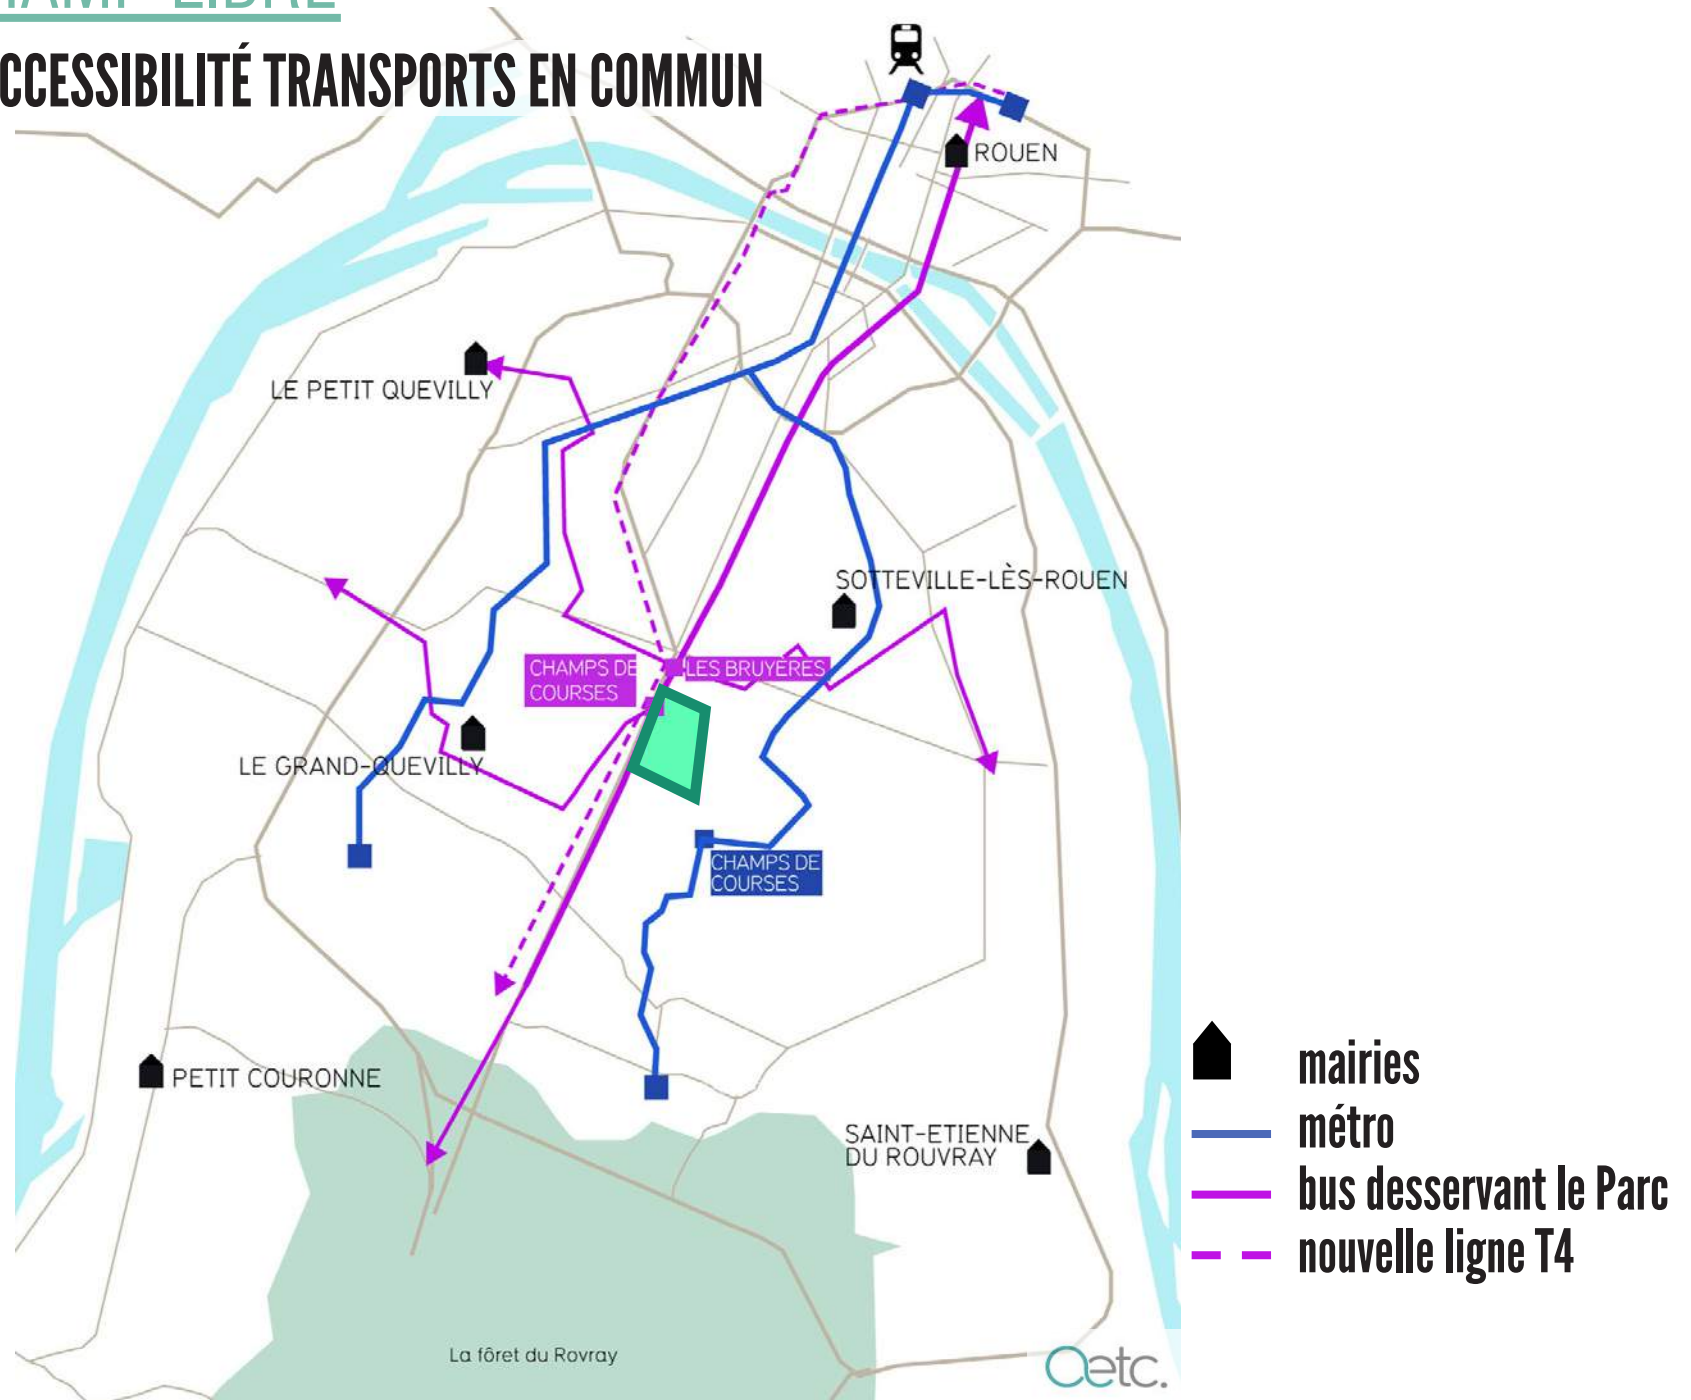

LE PARC DU CHAMP LIBRE

SITE ET CONTEXTE / ACCESSIBILITÉ TRANSPORTS EN COMMUN