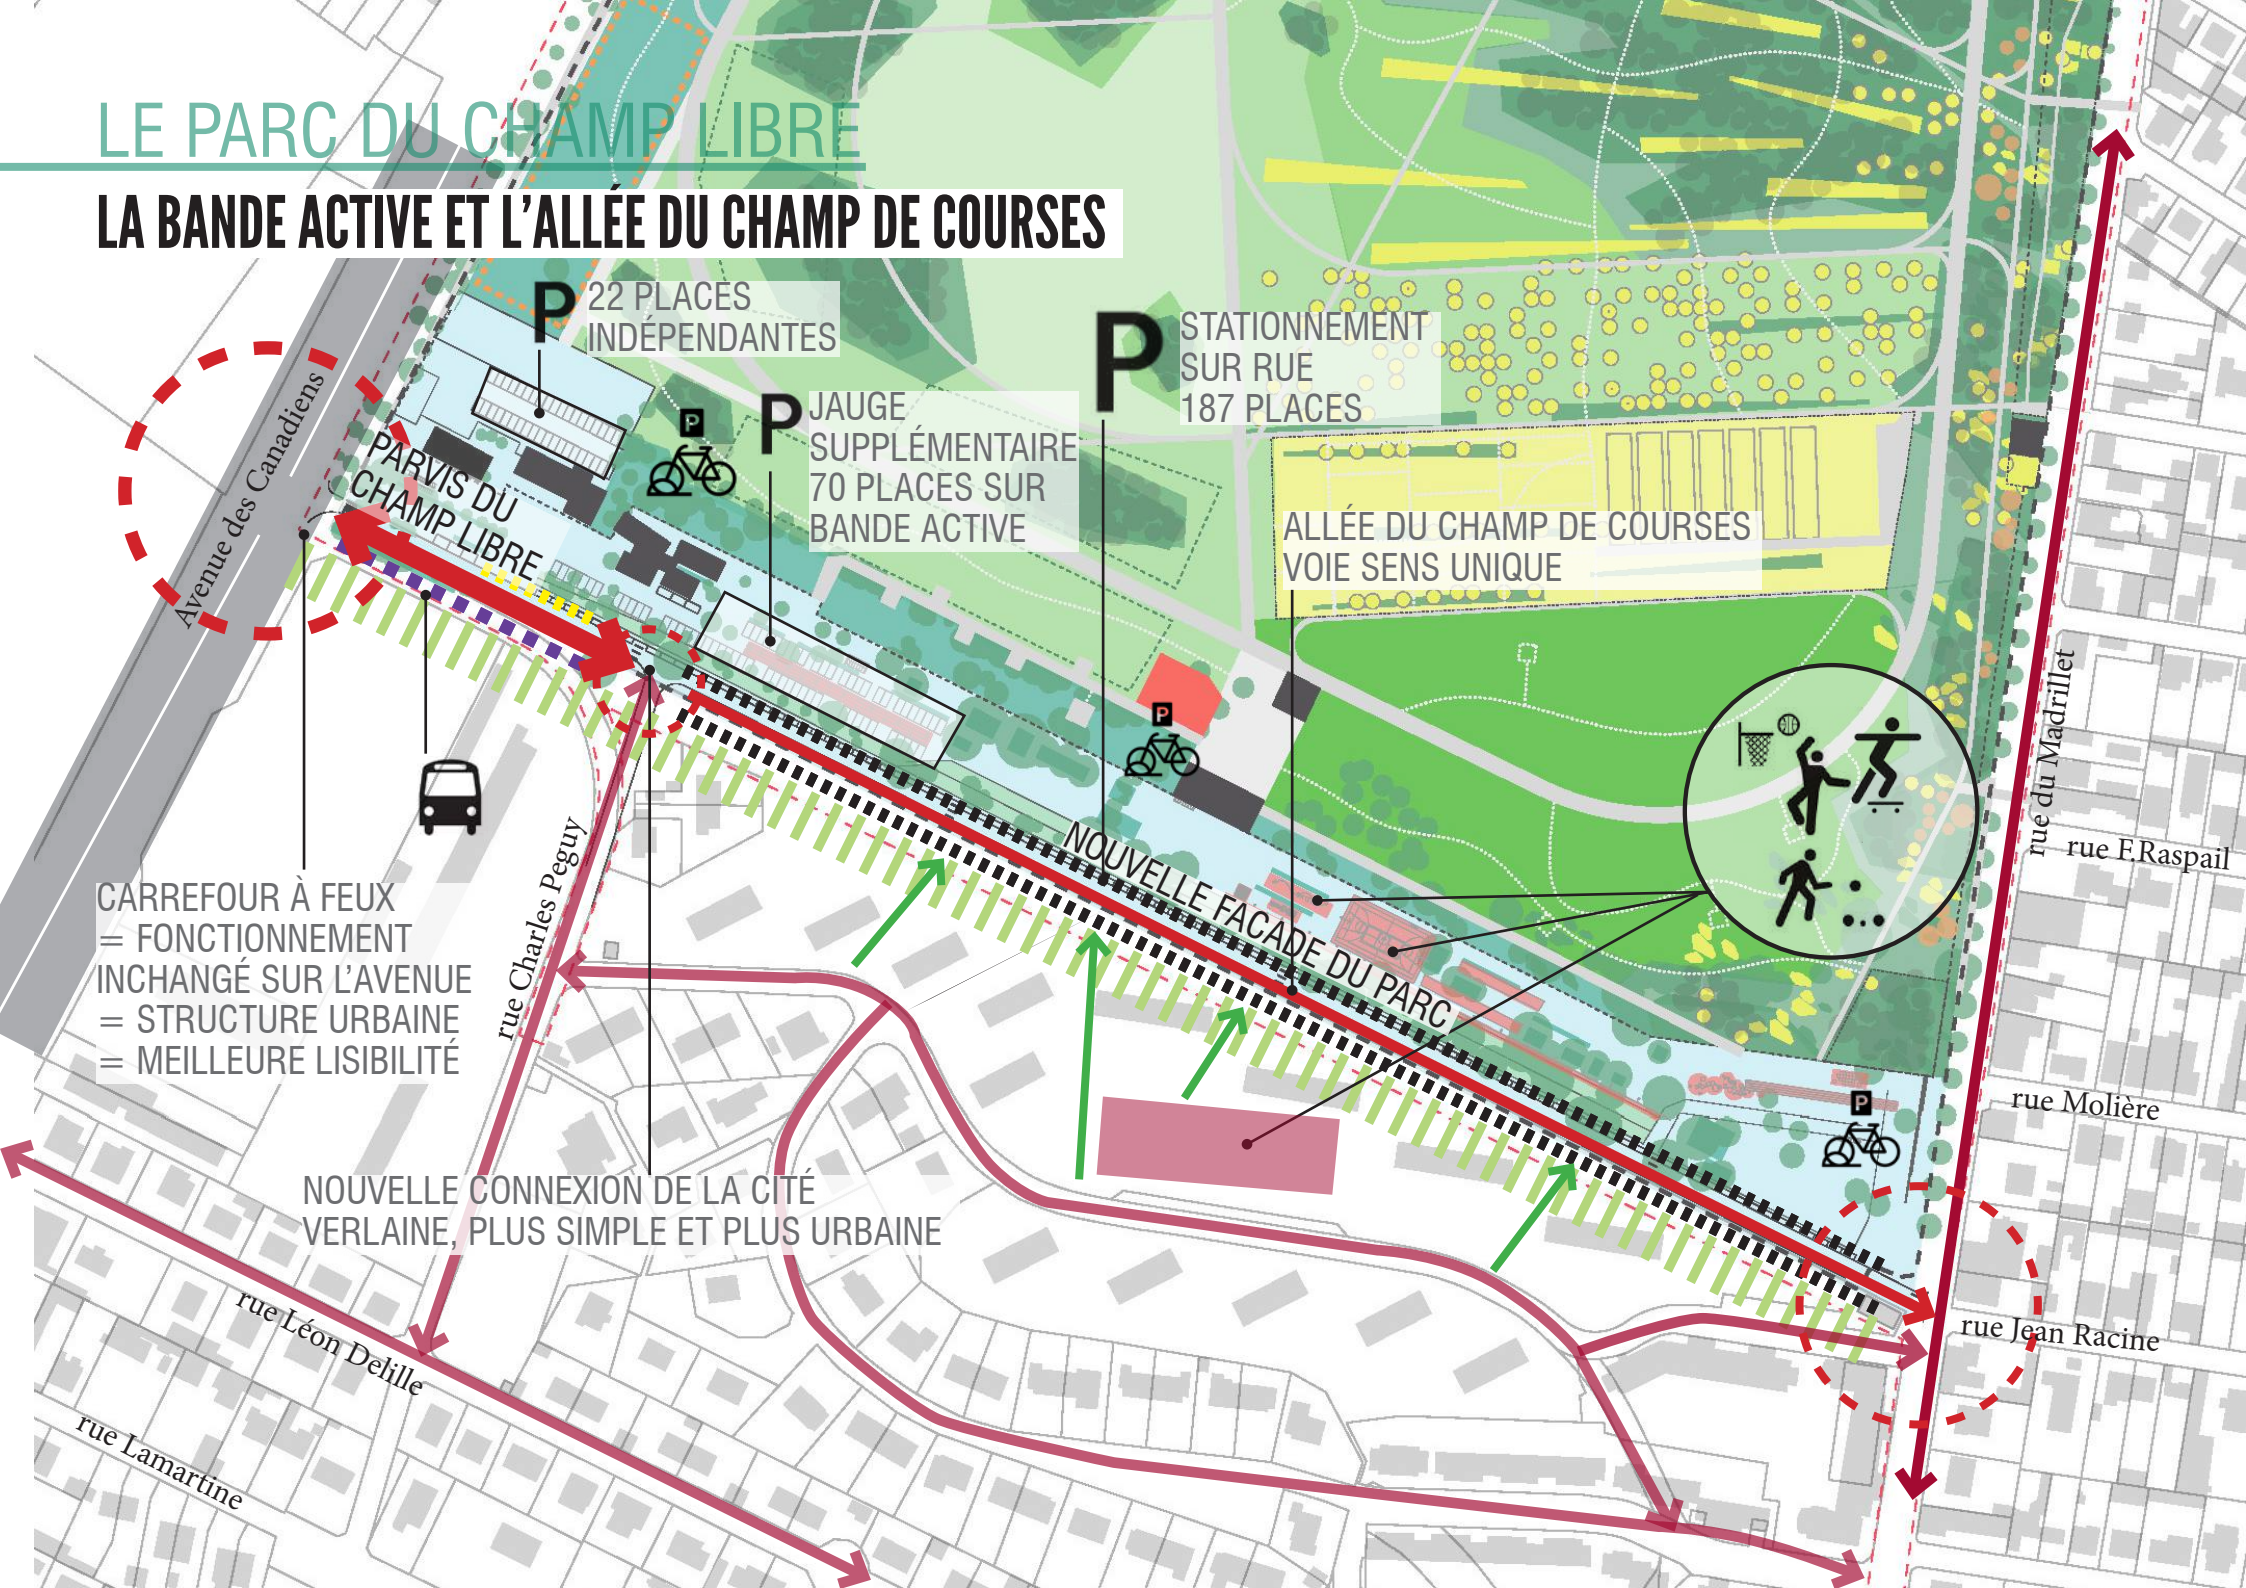

- 1** / corde de l'hippodrome
- 2** / corde des landes
- 3** / corde du verger
- 4** / corde des jardins
- 5** / corde des grandes prairies
- 6** / corde des dynamiques
- 7** / corde de la forêt comestible
- 8** / corde du saut de loup
- 9** / chemin des points de vue

LE PARC DU CHAMP LIBRE

ACCÈS ET CLÔTURES

SAUT DE LOUP / GABIONS ET CLÔTURE / BOIS

GANIVELLES ET FIL DE BOIS

CLÔTURE HAUTE À CLAIRE-VOIE

- ▶ ENTRÉE PARC
- ▶ ACCÈS ALLÉE CHAMP DE COURSES ET BANDE ACTIVE

LE PARC DU CHAMP LIBRE

ACCROISSEMENT DE LA BIODIVERSITÉ DES MILIEUX PRÉSERVÉS, CONFORTÉS ET DIVERSIFIÉS

MILIEUX EXISTANTS

MILIEUX DU PROJET À TERME

LE PARC DU CHAMP LIBRE

LA BANDE ACTIVE ET L'ALLÉE DU CHAMP DE COURSES

LE PARC DU CHAMP LIBRE

LA BANDE ACTIVE ET L'ALLÉE DU CHAMP DE COURSES

P 22 PLACES INDÉPENDANTES

P JAUGE SUPPLÉMENTAIRE 70 PLACES SUR BANDE ACTIVE

P STATIONNEMENT SUR RUE 187 PLACES

ALLÉE DU CHAMP DE COURSES VOIE SENS UNIQUE

CARREFOUR À FEUX
= FONCTIONNEMENT INCHANGÉ SUR L'AVENUE
= STRUCTURE URBAINE
= MEILLEURE LISIBILITÉ