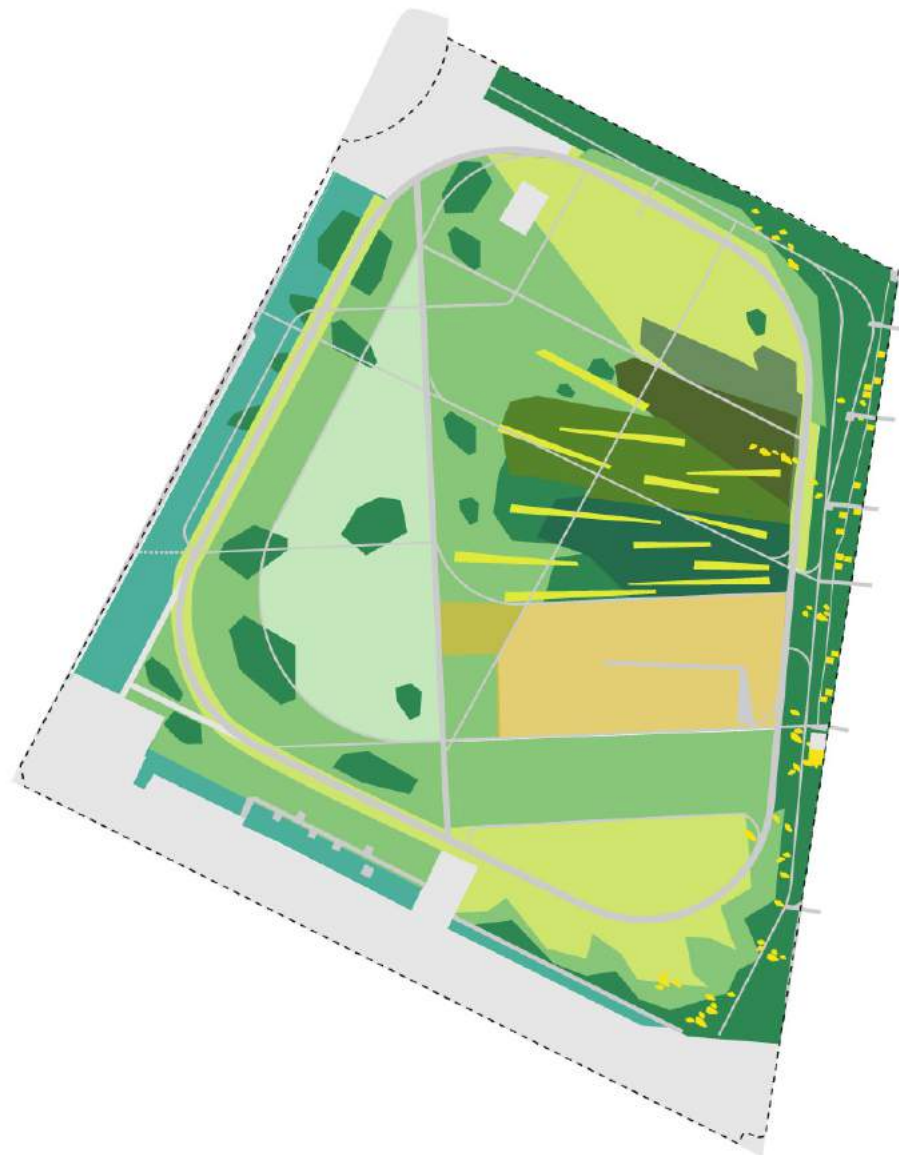

- 1** / corde de l'hippodrome
- 2** / corde des landes
- 3** / corde du verger
- 4** / corde des jardins
- 5** / corde des grandes prairies
- 6** / corde des dynamiques
- 7** / corde de la forêt comestible
- 8** / corde du saut de loup
- 9** / chemin des points de vue

LE PARC DU CHAMP LIBRE

ACCÈS ET CLÔTURES

SAUT DE LOUP / GABIONS ET CLÔTURE / BOIS

GANIVELLES ET FIL DE BOIS

CLÔTURE HAUTE À CLAIRE-VOIE

- ▶ ENTRÉE PARC
- ▶ ACCÈS ALLÉE CHAMP DE COURSES ET BANDE ACTIVE

LE PARC DU CHAMP LIBRE

ACCROISSEMENT DE LA BIODIVERSITÉ DES MILIEUX PRÉSERVÉS, CONFORTÉS ET DIVERSIFIÉS

MILIEUX EXISTANTS

MILIEUX DU PROJET À TERME

LE PARC DU CHAMP LIBRE

LA BANDE ACTIVE ET L'ALLÉE DU CHAMP DE COURSES

LE PARC DU CHAMP LIBRE

LA BANDE ACTIVE ET L'ALLÉE DU CHAMP DE COURSES

P 22 PLACES INDÉPENDANTES

P JAUGE SUPPLÉMENTAIRE 70 PLACES SUR BANDE ACTIVE

P STATIONNEMENT SUR RUE 187 PLACES

ALLÉE DU CHAMP DE COURSES VOIE SENS UNIQUE

CARREFOUR À FEUX
= FONCTIONNEMENT INCHANGÉ SUR L'AVENUE
= STRUCTURE URBAINE
= MEILLEURE LISIBILITÉ