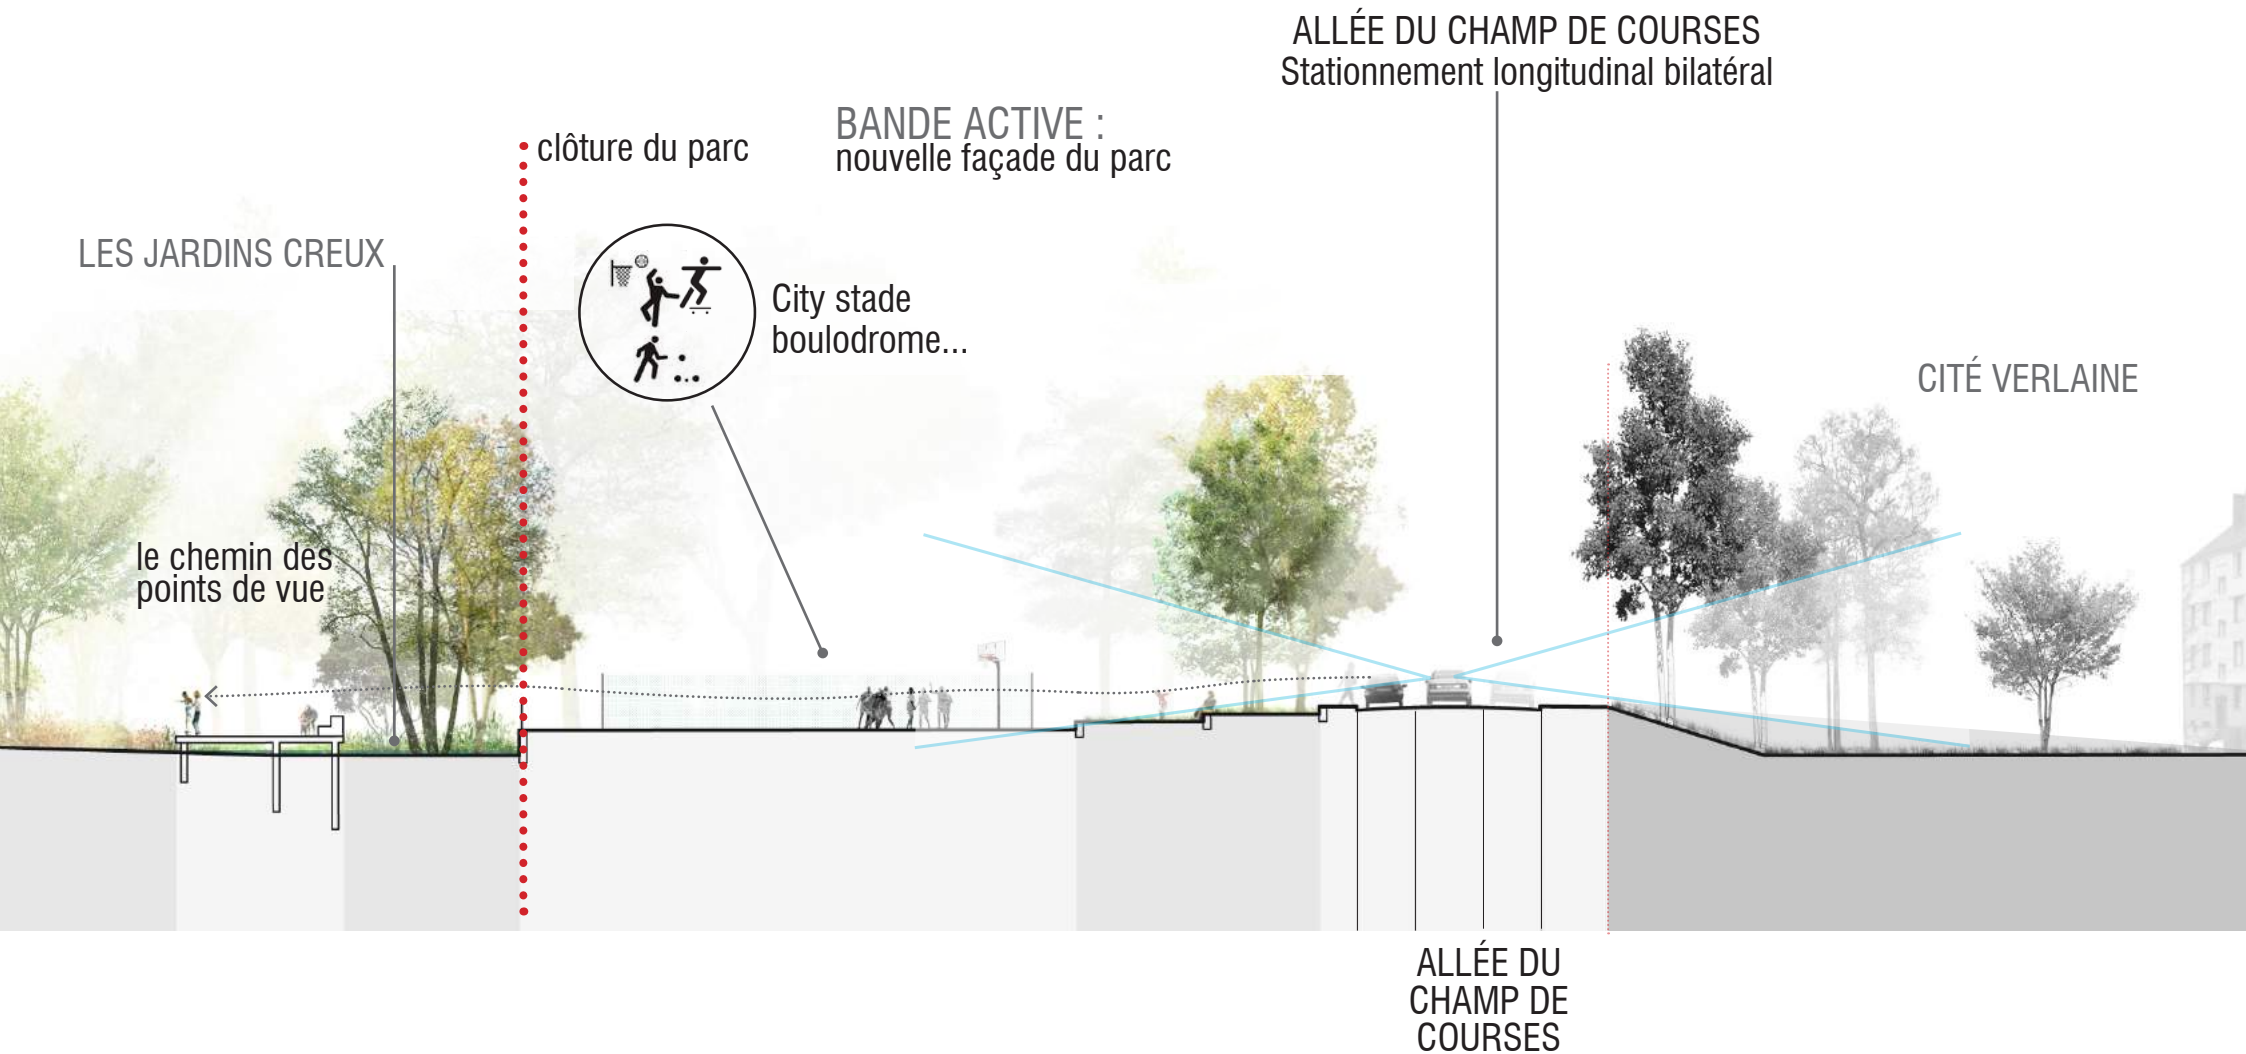

NOUVELLE CONNEXION DE LA CITÉ VERLAINE, PLUS SIMPLE ET PLUS URBAINE

LE PARC DU CHAMP LIBRE

LA BANDE ACTIVE ET L'ALLÉE DU CHAMP DE COURSES

LE PARC DU CHAMP LIBRE

LA BANDE ACTIVE ET L'ALLÉE DU CHAMP DE COURSES

boulodrome

city-stade

LE PARC DU CHAMP LIBRE

LA BANDE ACTIVE ET L'ALLÉE DU CHAMP DE COURSES

LE PARC DU CHAMP LIBRE

LE JARDIN CREUX ET LA BANDE ACTIVE

LE PARC DU CHAMP LIBRE

LE JARDIN CREUX, LA BANDE ACTIVE ET L'ALLÉE DU CHAMP DE COURSES

LE PARC DU CHAMP LIBRE

LE CHEMIN DES POINTS DE VUE ET L'AIRE DE JEUX DES CASAQUES

LE PARC DU CHAMP LIBRE

LE CHEMIN DES POINTS DE VUE

LE PARC DU CHAMP LIBRE

LE CHEMIN DES POINTS DE VUE

A L'EMPLACEMENT DES ANCIENNES TRIBUNES

>> CHEMIN DYNAMIQUE DE VISITE ET DE COMPRÉHENSION DU SITE + BELVÉDÈRE LUDIQUE

LE PARC DU CHAMP LIBRE

LES JEUX DU CHAMP LIBRE / L'AIRE DE JEU DES CASAQUES

sculptural
et identitaire

mémoire
du site

ludique et
sportif