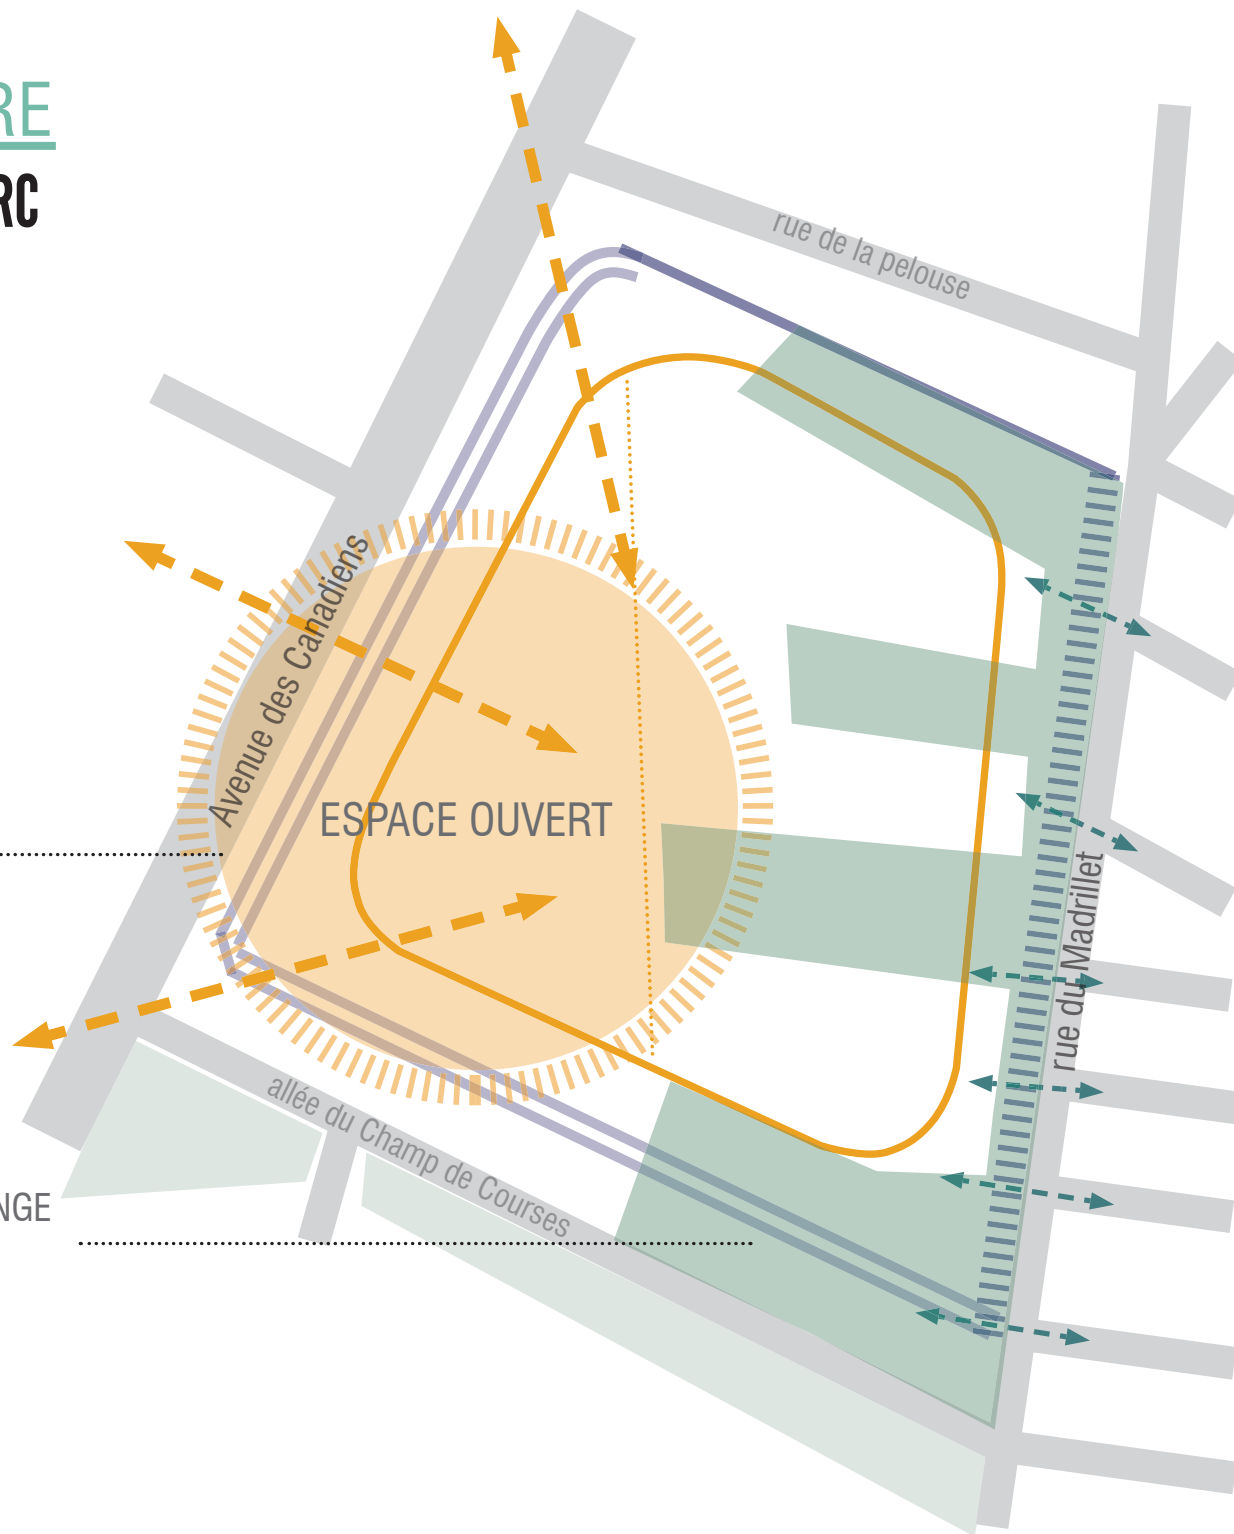

LE PARC DU CHAMP LIBRE

réunion publique - 19 octobre 2016

3 / SITE ET CONTEXTE

LE PARC DU CHAMP LIBRE

SITE ET CONTEXTE

-  centralités
-  espaces verts majeurs
-  terrains de sport
-  équipements culturels
-  équipements structurants
-  stations de bus T4
-  stations de métro

4 / EXPLICATIONS DU PROJET

LE PARC DU CHAMP LIBRE

PLEINS ET VIDES - STRUCTURE DU PARC

RAYONNEMENT DU PARC SUR
L'AVENUE DES CANADIENS, FUTUR
AXE URBAIN MAJEUR

LA FORÊT COMESTIBLE = ÉTIRER LA FRANGE
BOISÉE DES JARDINS PARTICULIERS

LE PARC DU CHAMP LIBRE

PLEINS ET VIDES - STRUCTURE DU PARC

LE PARC DU CHAMP LIBRE

MAILLAGE URBAIN

Stade
Diochon

rue de la Pelouse

rue du Madrillet

avenue des Canadiens