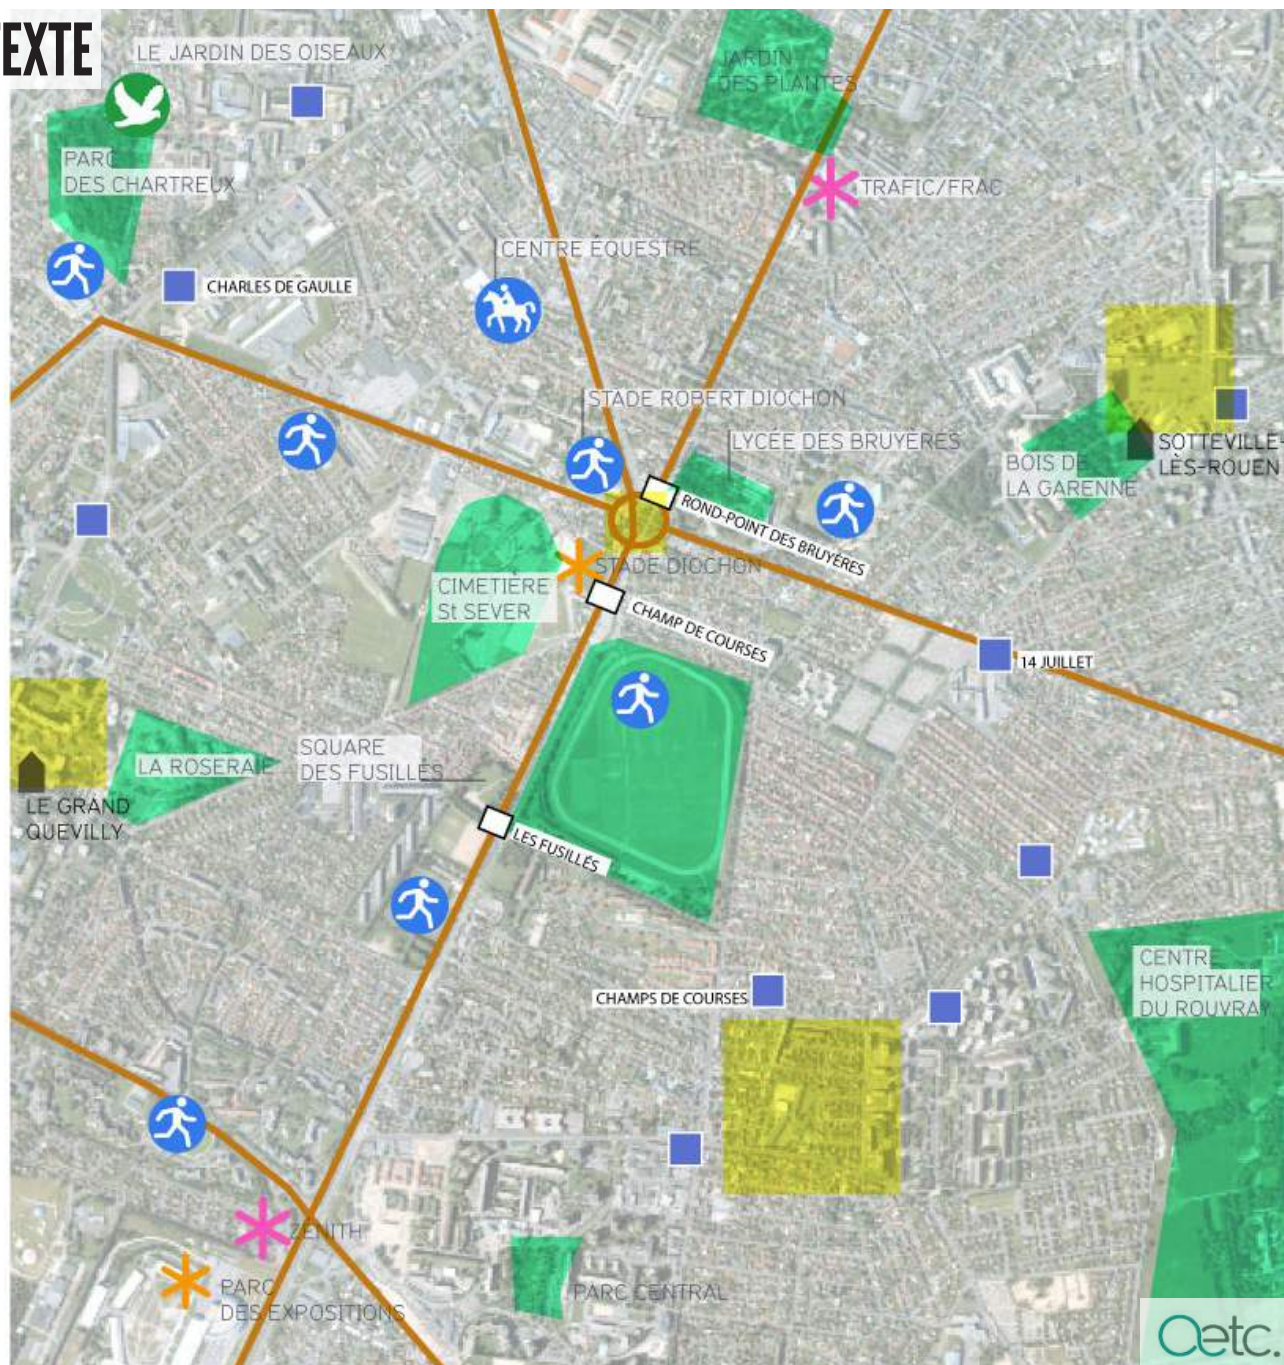

LE PARC DU CHAMP LIBRE

réunion publique - 19 octobre 2016

3 / SITE ET CONTEXTE

LE PARC DU CHAMP LIBRE

SITE ET CONTEXTE

-  centralités
-  espaces verts majeurs
-  terrains de sport
-  équipements culturels
-  équipements structurants
-  stations de bus T4
-  stations de métro

4 / EXPLICATIONS DU PROJET

LE PARC DU CHAMP LIBRE

PLEINS ET VIDES - STRUCTURE DU PARC

RAYONNEMENT DU PARC SUR
L'AVENUE DES CANADIENS, FUTUR
AXE URBAIN MAJEUR

LA FORÊT COMESTIBLE = ÉTIRER LA FRANGE
BOISÉE DES JARDINS PARTICULIERS

LE PARC DU CHAMP LIBRE

PLEINS ET VIDES - STRUCTURE DU PARC

LE PARC DU CHAMP LIBRE

MAILLAGE URBAIN

Stade
Diochon

rue de la Pelouse

rue du Madrillet

avenue des Canadiens

les prairies à pâture

la grande pelouse

les bosquets

avenue des Canadiens

Allée du Champ de Courses

Cité Verlaine

LE PARC DU CHAMP LIBRE

LISIÈRE OUEST