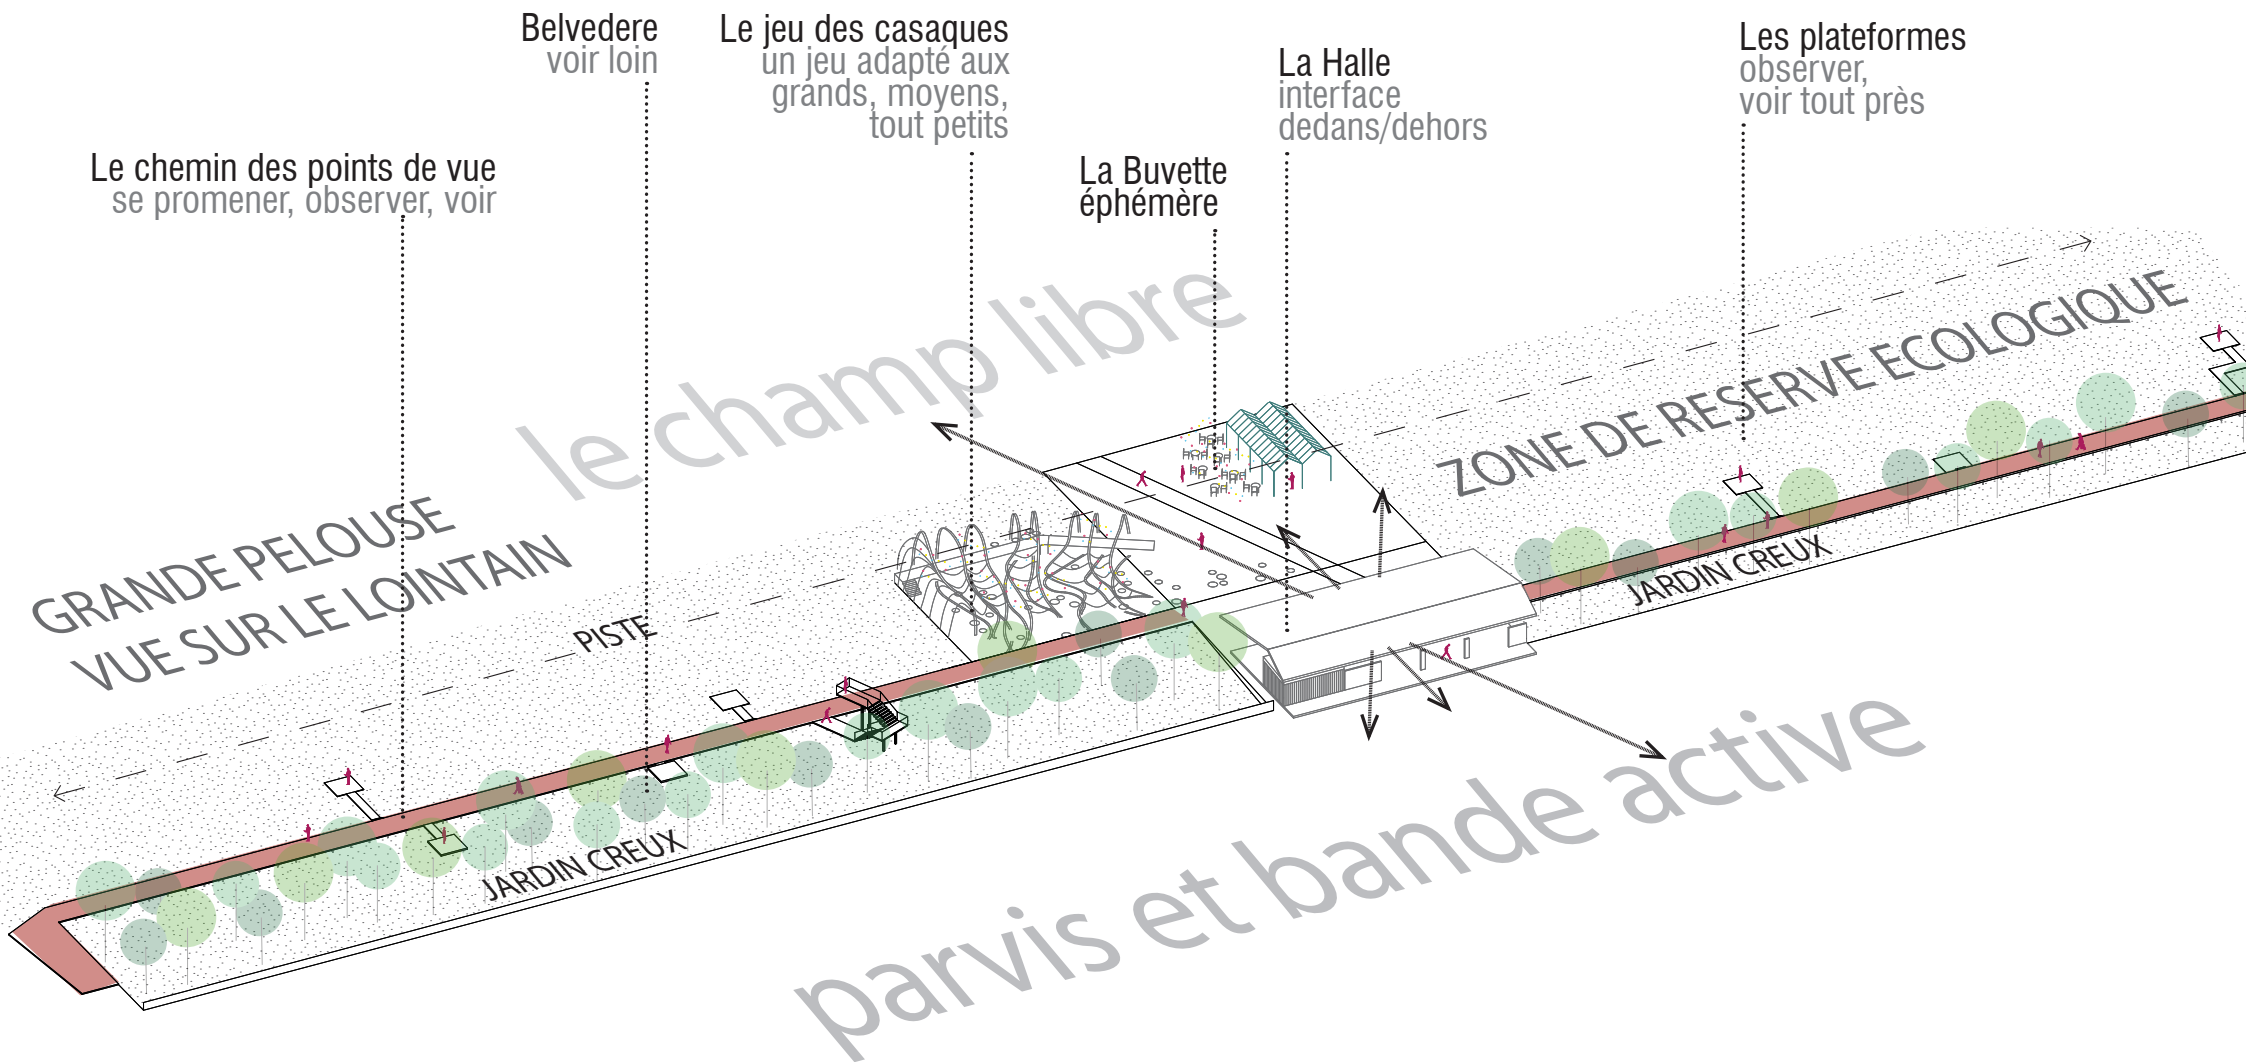

boulodrome

city-stade

LE PARC DU CHAMP LIBRE

LA BANDE ACTIVE ET L'ALLÉE DU CHAMP DE COURSES

LE PARC DU CHAMP LIBRE

LE JARDIN CREUX ET LA BANDE ACTIVE

LE PARC DU CHAMP LIBRE

LE JARDIN CREUX, LA BANDE ACTIVE ET L'ALLÉE DU CHAMP DE COURSES

LE PARC DU CHAMP LIBRE

LE CHEMIN DES POINTS DE VUE ET L'AIRE DE JEUX DES CASAQUES

LE PARC DU CHAMP LIBRE

LE CHEMIN DES POINTS DE VUE

LE PARC DU CHAMP LIBRE

LE CHEMIN DES POINTS DE VUE

A L'EMPLACEMENT DES ANCIENNES TRIBUNES

>> CHEMIN DYNAMIQUE DE VISITE ET DE COMPRÉHENSION DU SITE + BELVÉDÈRE LUDIQUE

LE PARC DU CHAMP LIBRE

LES JEUX DU CHAMP LIBRE / L'AIRE DE JEU DES CASAQUES

sculptural
et identitaire

mémoire
du site

ludique et
sportif