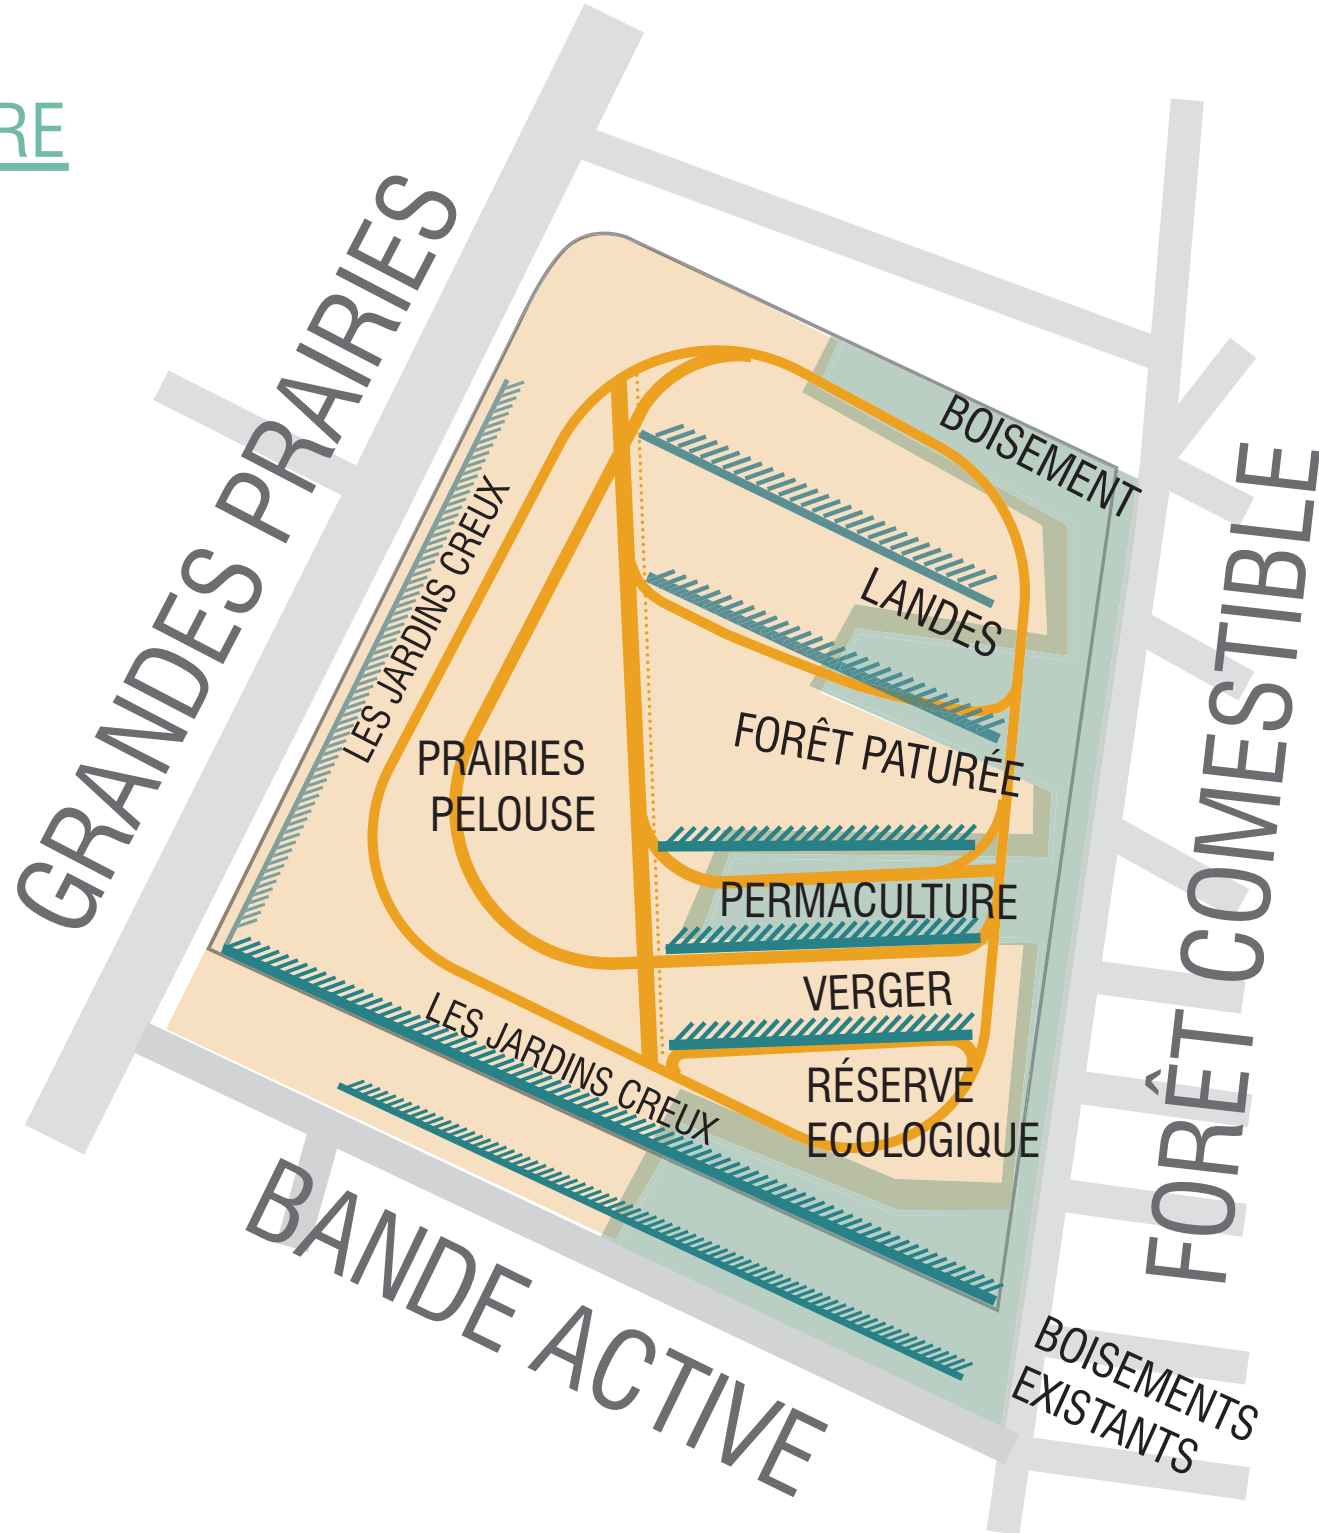

les prairies à pâture

la grande pelouse

les bosquets

avenue des Canadiens

Allée du Champ de Courses

Cité Verlaine

LE PARC DU CHAMP LIBRE

LISIÈRE OUEST

OUVRIR LE PARC SUR L'AVENUE DES CANADIENS

LE PARC DU CHAMP LIBRE

INTERACTION ENTRE PROGRAMME ET MILIEUX

PROGRAMMES ET MILIEUX NATURELS VIENNENT
S'IMBRIQUER AVEC LA FORÊT COMESTIBLE

ACCROISSEMENT DES LISIÈRES,
ESPACES DE DIVERSITÉ ÉCOLOGIQUE

LE PARC DU CHAMP LIBRE

GRANDES STRUCTURES DE PAYSAGE

PROGRAMMES ET MILIEUX
RÉPONDENT AUX AMBITIONS DU PROJET

LE PARC DU CHAMP LIBRE

SECTEUR EST

LA FORÊT COMESTIBLE

Lande à Callunes et
Lande à bouleaux

les ronciers

Forêt paturée

Verger conservatoire
Pré verger

Jardins du
Madrillet

Ferme permacole

Zone de réserve
écologique

Maintien et confortement
des boisements existants

avenue des Canadiens

Allée du Champ de Courses