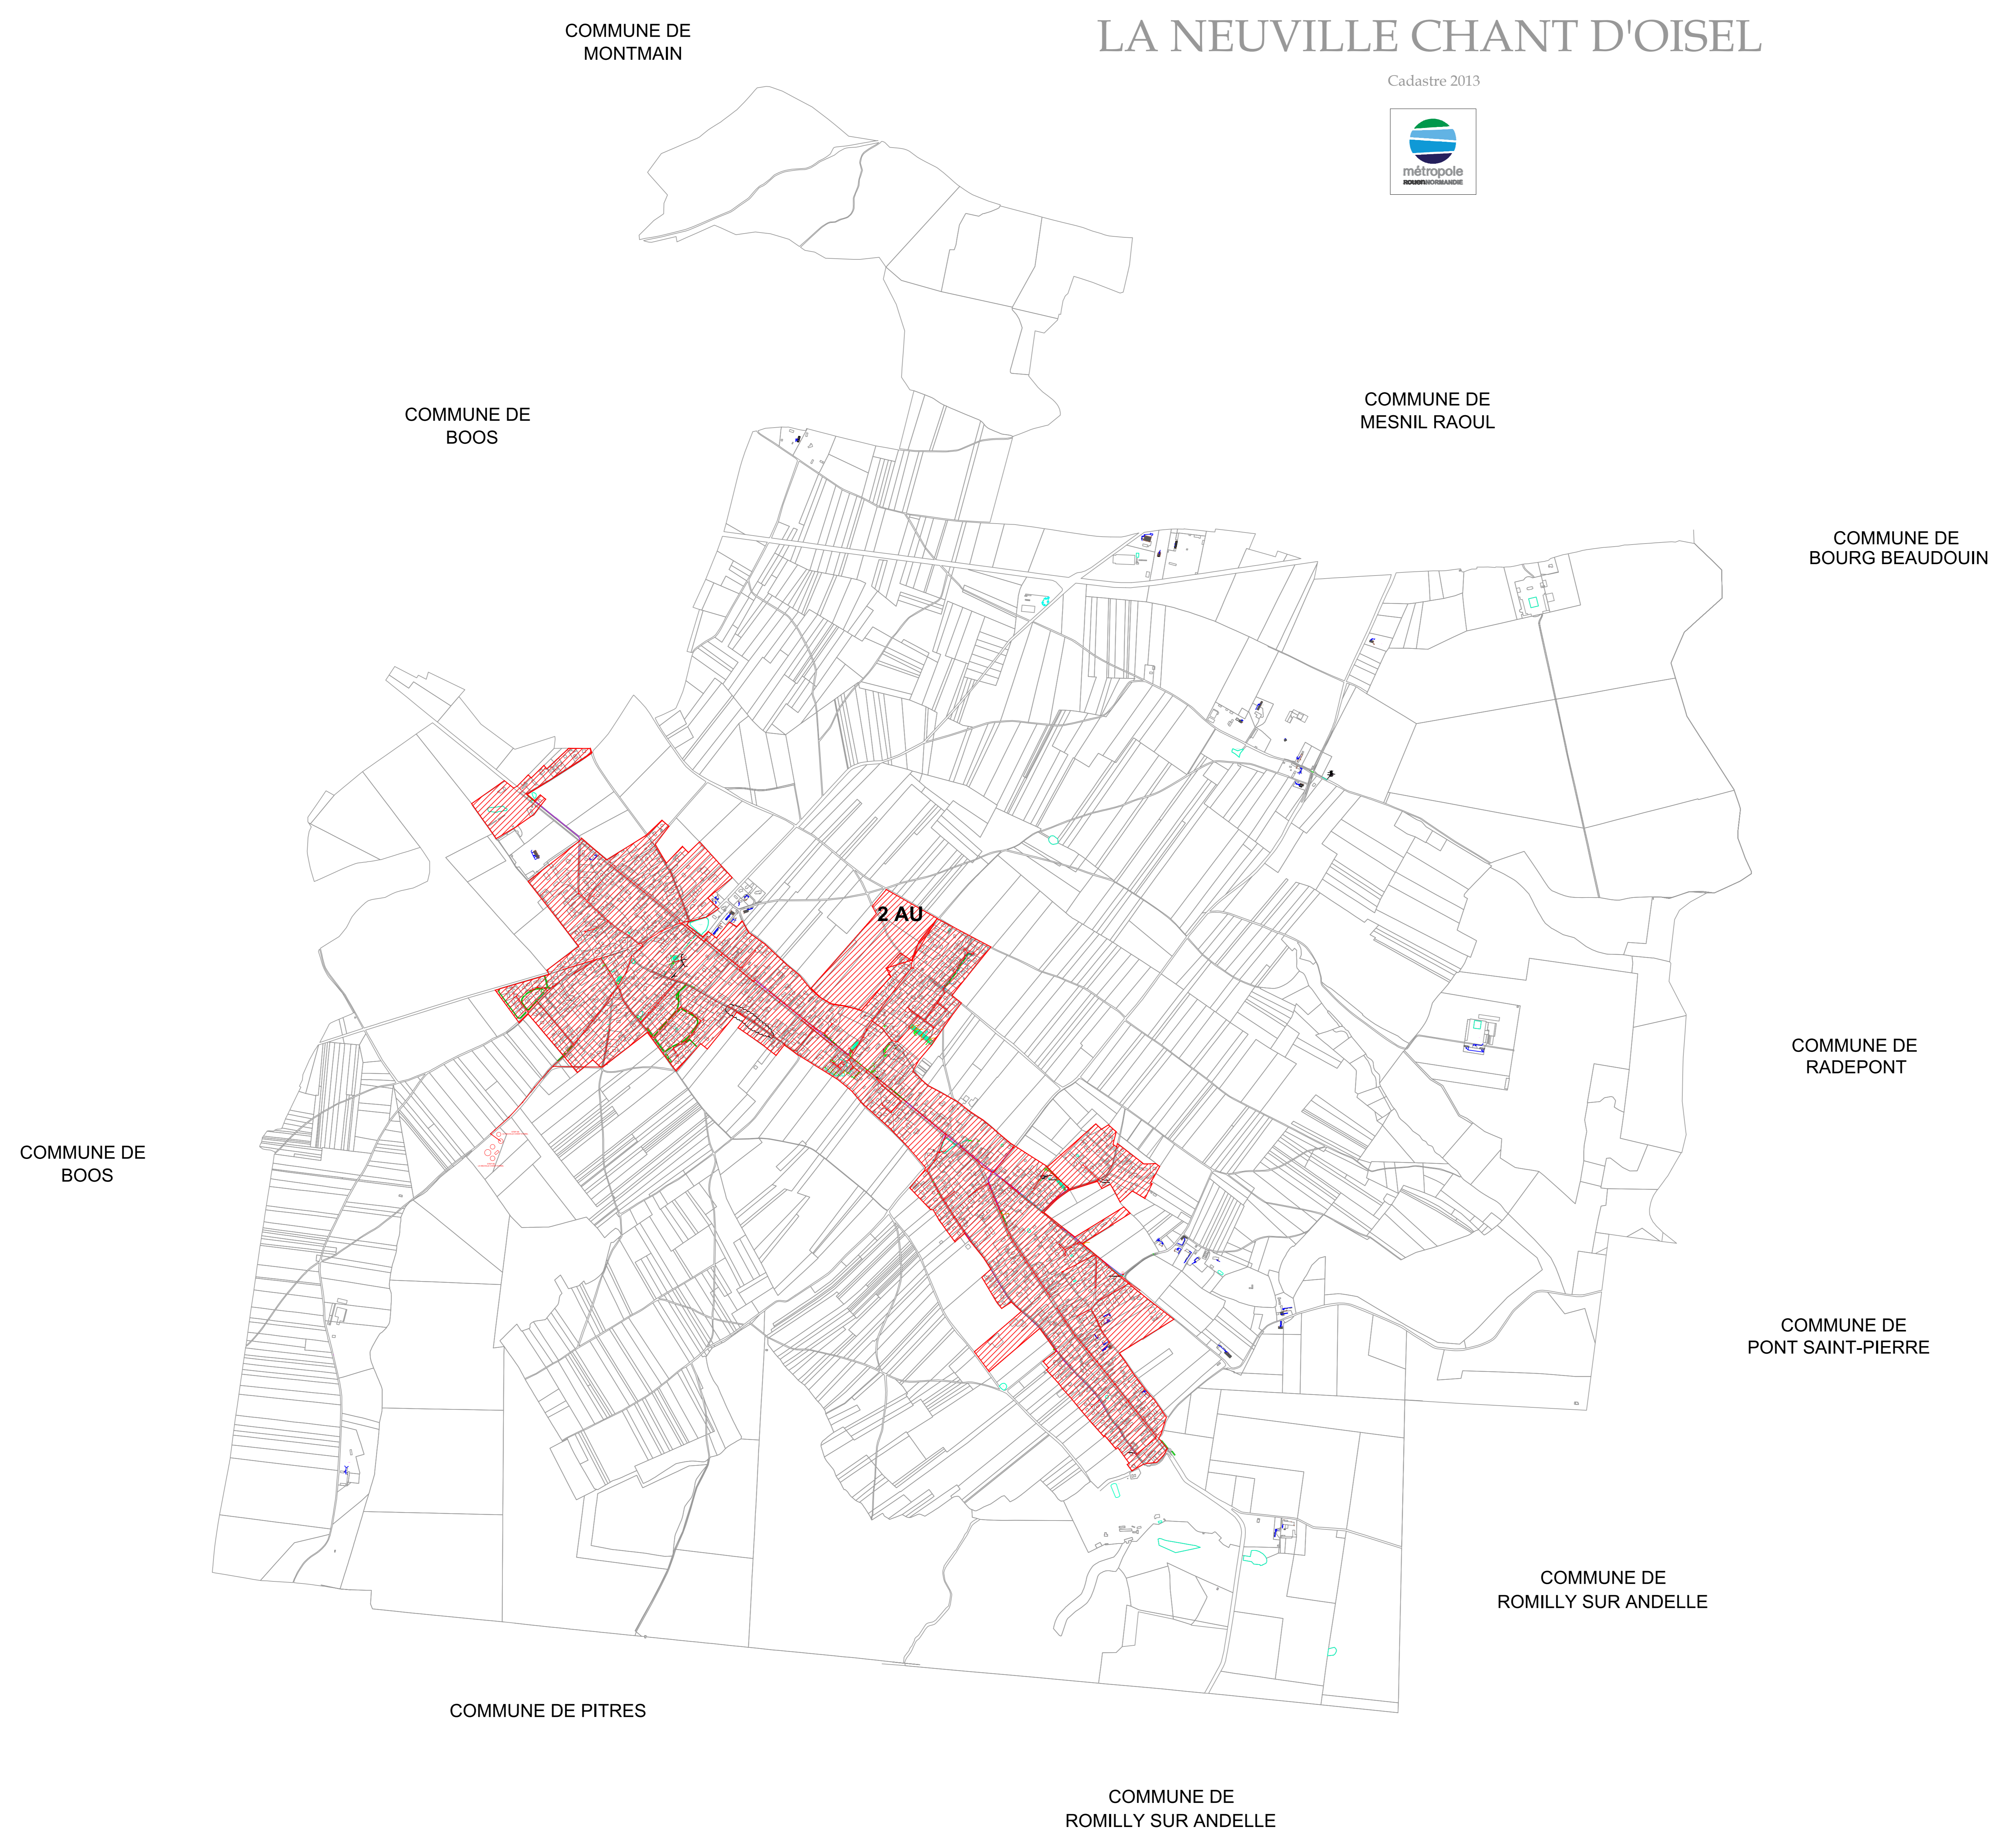

Légende:

-  Zone d'assainissement collectif
-  Zone d'assainissement non collectif

**Commune de LA NEUVILLE
CHANT D'OISEL**

Carte de Zonage

**Zonage des techniques
d'assainissement**

Eaux Usées

LA NEUVILLE CHANT D'OISEL

0	25/02/2019	PREMIERE EMISSION	VD	SL
INDICE	DATE	MODIFICATIONS	DESSINE	VERIFIE
Phase 3		FORMAT :	AO	
		ECHELLE :	1/10.000ème	
		AFFAIRE N°:	HYR20015H	

Egis Eau - Agence Normandie
Parc Technologique de la Vatine
9, rue Andreï Sakharov
76230 MONT SAINT AIGNAN
Tél: +33 (0)2 35 67 30 66 - Fax: +33 (0)2 35 67 25 03
rouen-sakharov.egis-eau@egis.fr